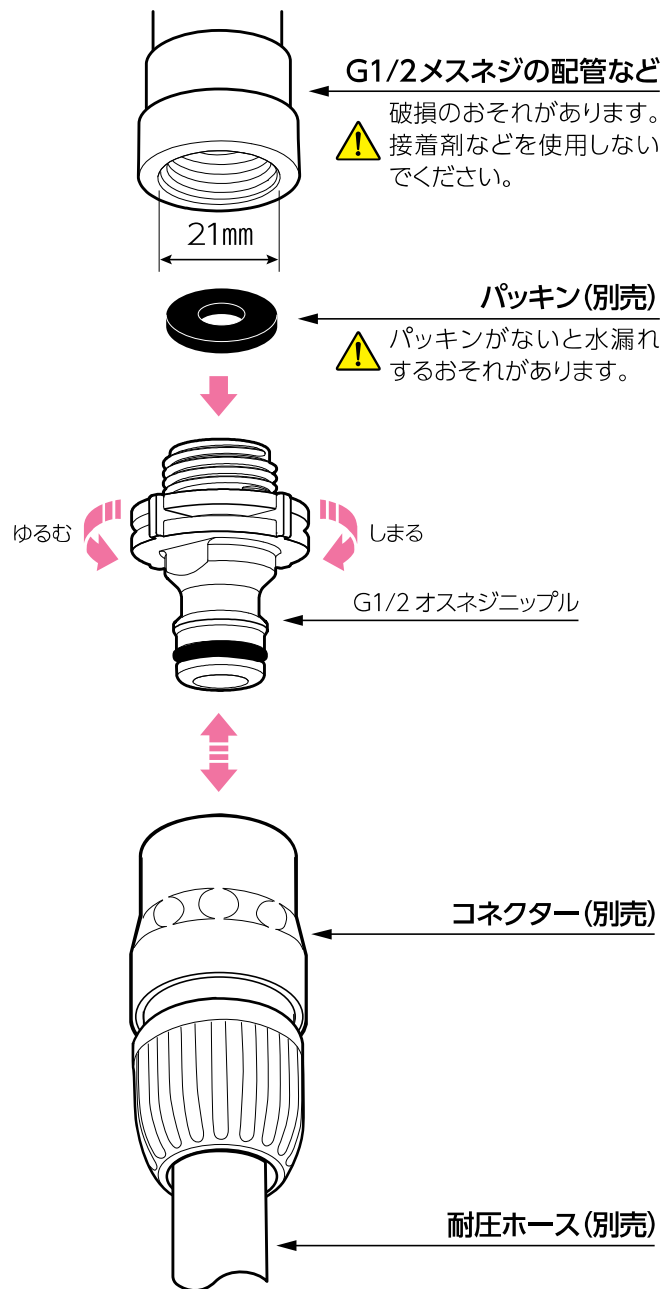

受付時間 / 平日 9:00~12:00、13:00~17:00 (土・日・祝日・年末年始は除く)

株式会社 タカギ

商品の取り扱い方法については次ページをご覧ください。

G1/2 オスネジニップル

製品仕様

最大使用可能水圧：0.7MPa(7kgf/cm²)

原料樹脂：ABS樹脂

ゴム材料：EPDM