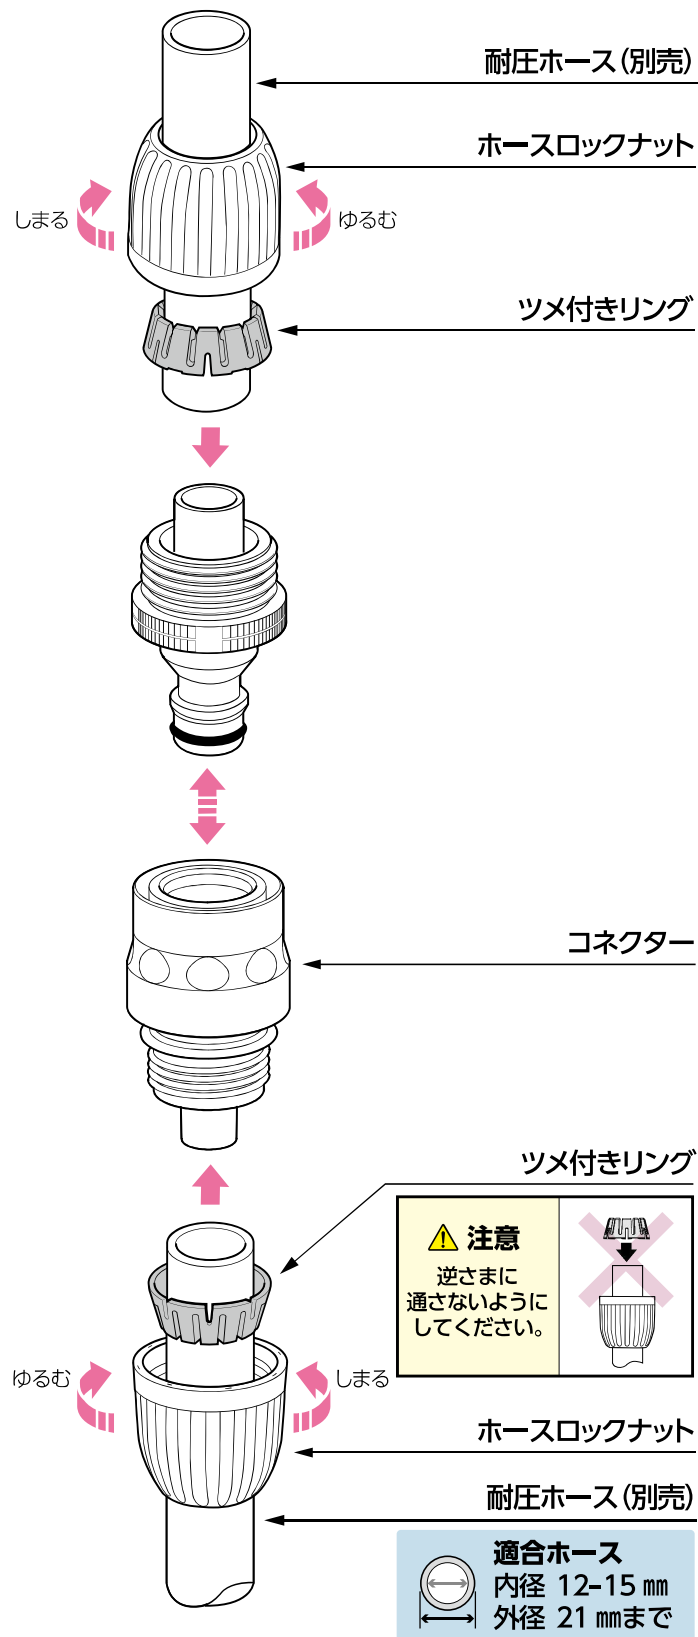

受付時間 / 平日 9:00~12:00、13:00~17:00 (土・日・祝日・年末年始は除く)

株式会社 タカギ

商品の取り扱い方法については次ページをご覧ください。

パチットホースジョイント

製品仕様

最大使用可能水圧：0.7MPa (7kgf/cm²)
 原料樹脂：ABS樹脂、ポリアセタール
 金属材料：ステンレス
 ゴム材料：EPDM