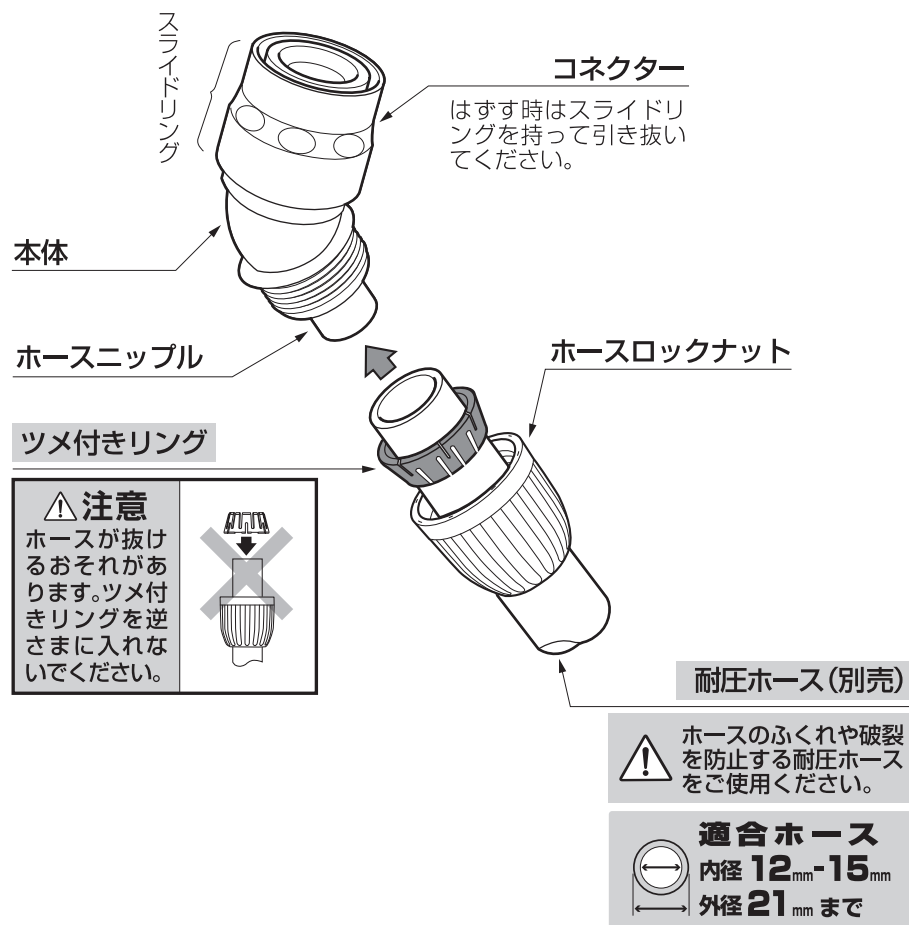

注意

- 万一の水漏れを考え、水漏れによって支障がある場所では使用しないでください。
- 改造しないでください。

#### 破損による水漏れのおそれがあります

- 水圧や凍結による破損防止のため使用後は必ず蛇口を閉め、製品およびホース内の水抜きをしてください。
- プラスチック部分には洗剤、油、ワックス、シンナー、ベンジン等が付着しないようにしてください。
- 全自動洗濯機、食器洗い機などの給排水が自動の機器に使用しないでください。

#### 故障のおそれがあります

- 藻や砂などが製品内部に入らないようにしてください。

- ワンタッチでホースの取り付け、取り外しができ、ホースのねじれがありません。当社製品 G043「蛇口ニップル」、G065「ネジ付蛇口ニップル」等と併用してお使いください。

### 製品仕様

最大使用可能水圧：0.7MPa(7kgf/cm<sup>2</sup>)  
 原料樹脂：ABS樹脂、ポリアセタール  
 金属材料：ステンレス