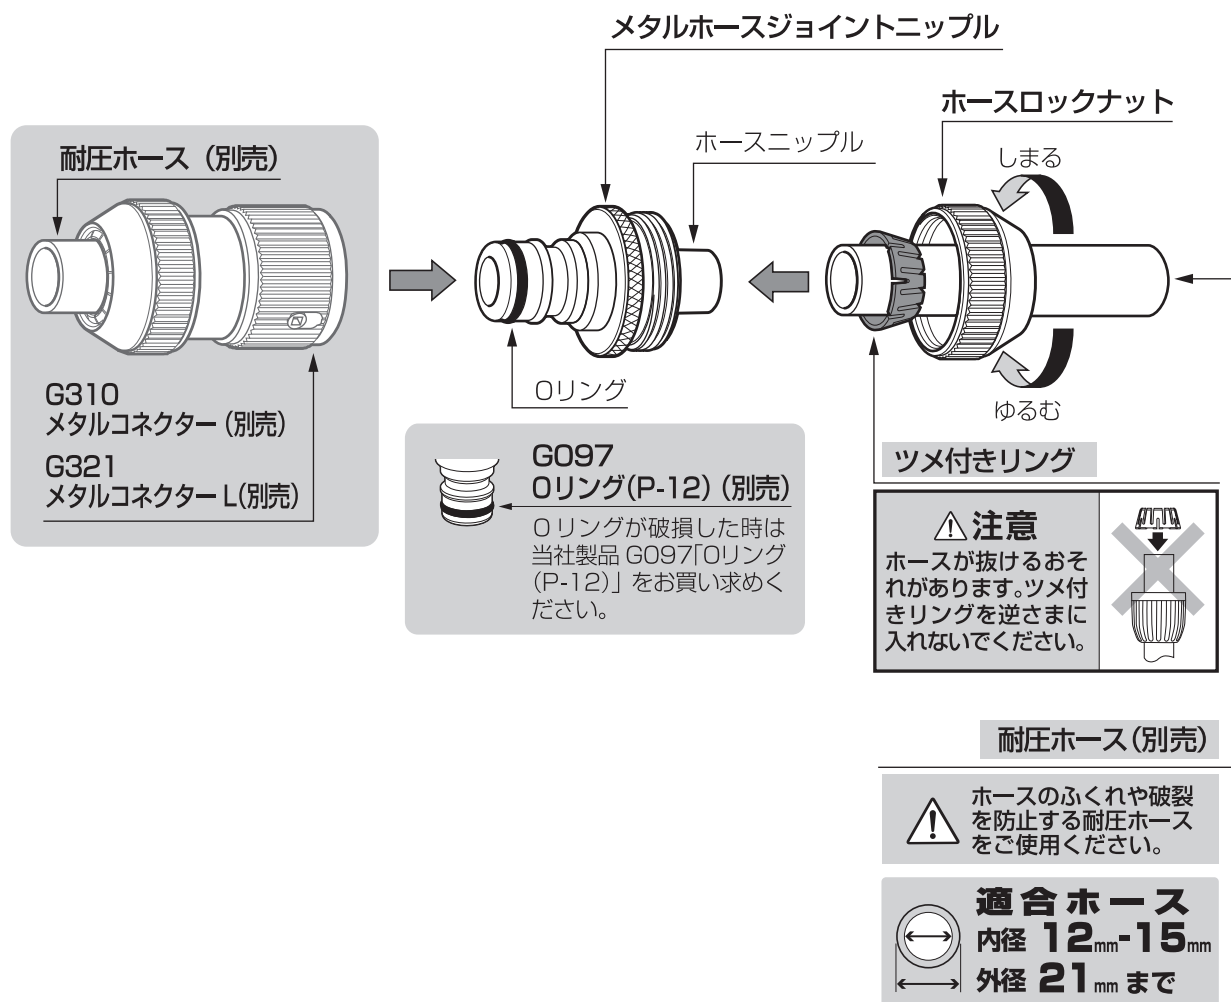

**注意**

- 本品は一般家庭での屋外散水用です。それ以外の目的には使用しないでください。●改造しないでください。
- 常温以外の水を使用しないでください。
- ケガをするおそれがあります**
- 取り付け、取りはずし作業は手袋を着用し、滑りに注意してください。
- 破損による水漏れのおそれがあります**
- 使用後は必ず蛇口を閉め、製品およびホース内の水抜きをしてください。●凍結破損防止のため、製品内部の水を十分に抜いてください。●全自動洗濯機、食器洗い機などの給排水が自動の機器に使用しないでください。
- 故障のおそれがあります**
- 藻や砂などが製品内部や可動部に入らないようにしてください。

**製品仕様**

最大使用可能水圧：0.7MPa(7kgf/cm<sup>2</sup>)  
 原料樹脂：ポリアセタール  
 ゴム材料：EPDM  
 金属材料：しんちゅう

**お手入れについて**

- 製品が汚れた時は柔らかい布で水拭きしてください。
- 製品に洗剤や油などが付着するとプラスチック部分  
が割れる場合があります。

**保証期間 お買い上げ日より2年間**

保証期間起算のためレシートを大切に保管してください。  
 当社の責以外による故障については保証致しかねます。