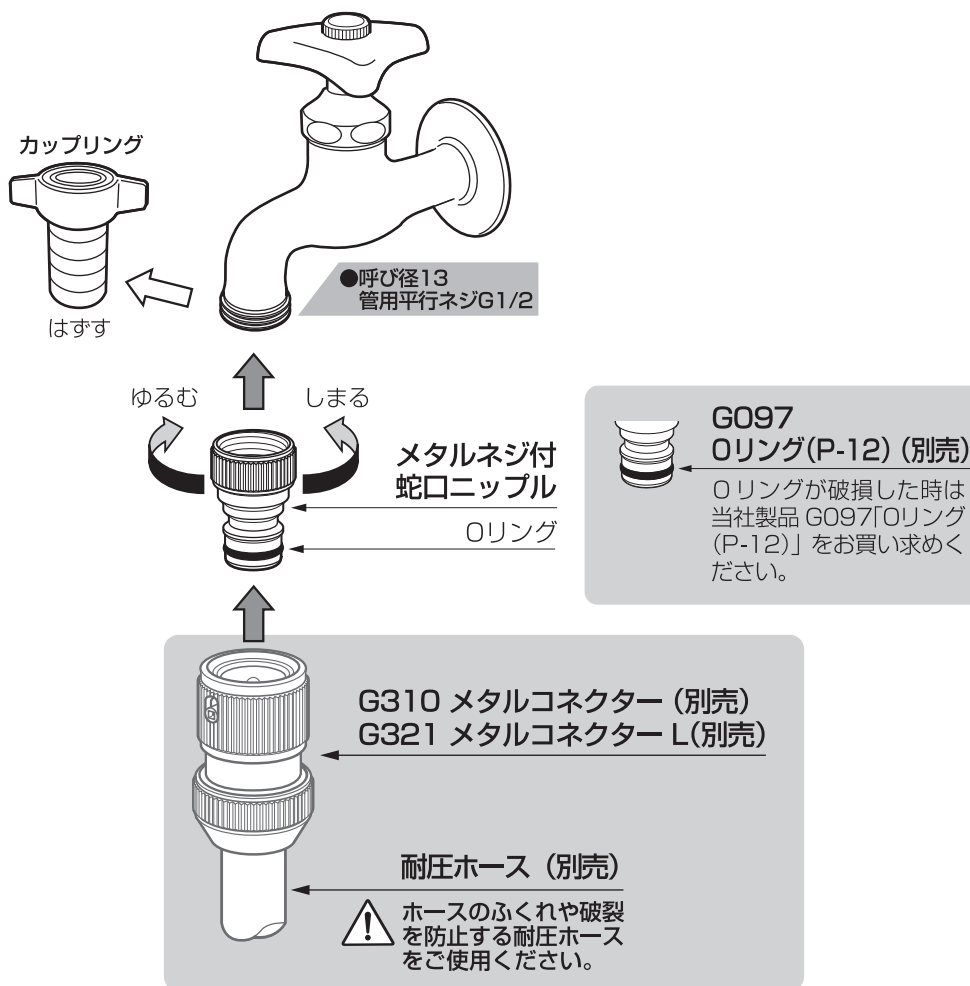

注意

- 本品は一般家庭での屋外散水用です。それ以外の目的には使用しないでください。●改造しないでください。
- 常温以外の水を使用しないでください。
- ケガをするおそれがあります**
- 取り付け、取りはずし作業は手袋を着用し、滑りに注意してください。
- 破損による水漏れのおそれがあります**
- 使用後は必ず蛇口を閉め、製品およびホース内の水抜きをしてください。●凍結破損防止のため、製品内部の水を充分に抜いてください。●全自動洗濯機、食器洗い機などの給排水が自動の機器に使用しないでください。
- 故障のおそれがあります**
- 藻や砂などが製品内部や可動部に入らないようにしてください。

製品仕様

最大使用可能水圧：0.7MPa(7kgf/cm²)
ゴム材料：EPDM、NBR
金属材料：しんちゅう

お手入れについて

- 製品が汚れた時は柔らかい布で水拭きしてください。

■保証期間 お買い上げ日より2年間

保証期間起算のためレシートを大切に保管してください。
当社の責以外による故障については保証致しかねます。

■商品に関するお問い合わせは

通話料
無料 0120-37-5580