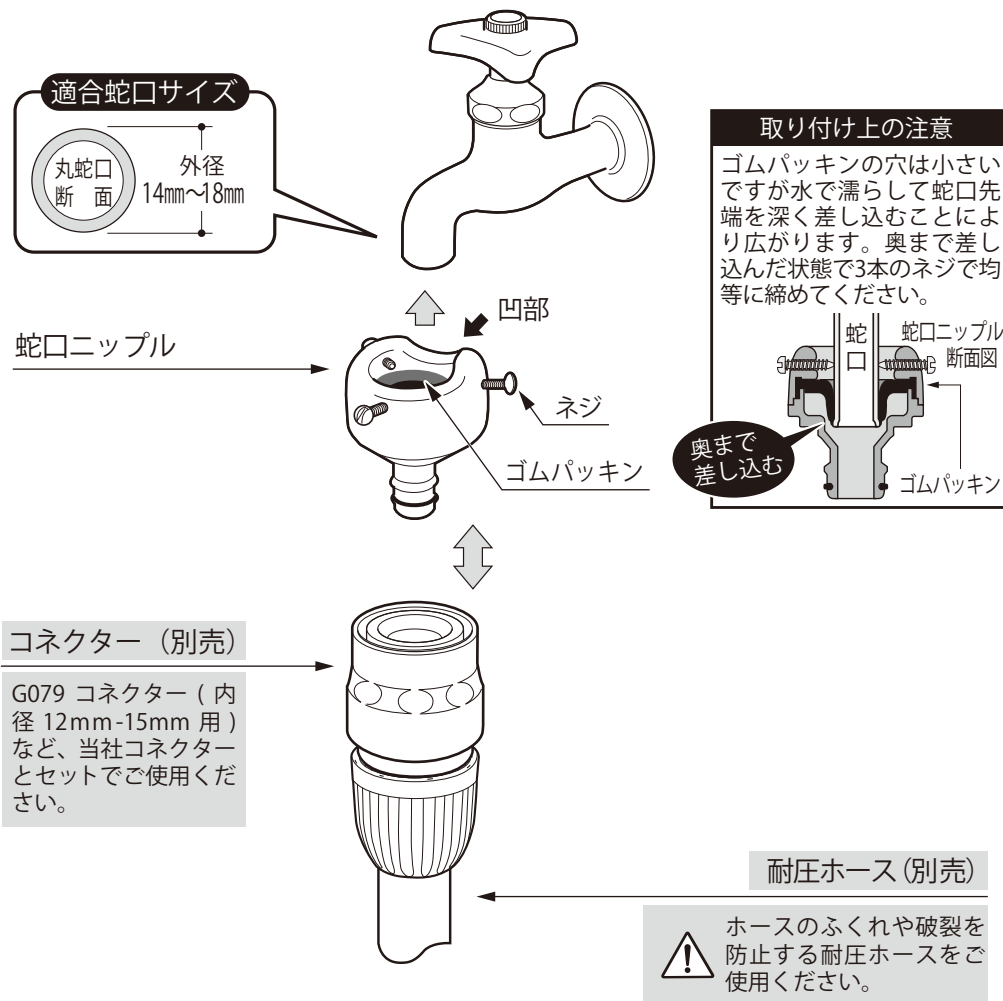

注意

- 本品は一般家庭での屋外散水用です。それ以外の目的には使用しないでください。●改造しないでください。
- 火気の近くで使用しないでください。●常温以外の水を使用しないでください。

破損による水漏れのおそれがあります

- 使用後は必ず蛇口を閉め、製品内の水抜きをしてください。●凍結破損防止のため、製品内部の水を十分に抜いてください。●全自動洗濯機、食器洗い機などの給排水が自動の機器に使用しないでください。

故障のおそれがあります

- 藻や砂などが製品内部や可動部に入らないようにしてください。

- ゴムパッキンとネジとの二重の締め付けにより、水漏れ、脱落の心配がありません。

製品仕様

- 最大使用可能水圧：0.7MPa(7kgf/cm²)
- 原料樹脂：ABS樹脂
- 金属材料：ステンレス
- ゴム材料：EPDM

お手入れ、保管について

- 製品が汚れた時は柔らかい布で水拭きしてください。
- 保管の際には直射日光を避けてください。
- 製品に洗剤や油などが付着するとプラスチック部分が割れる場合があります。