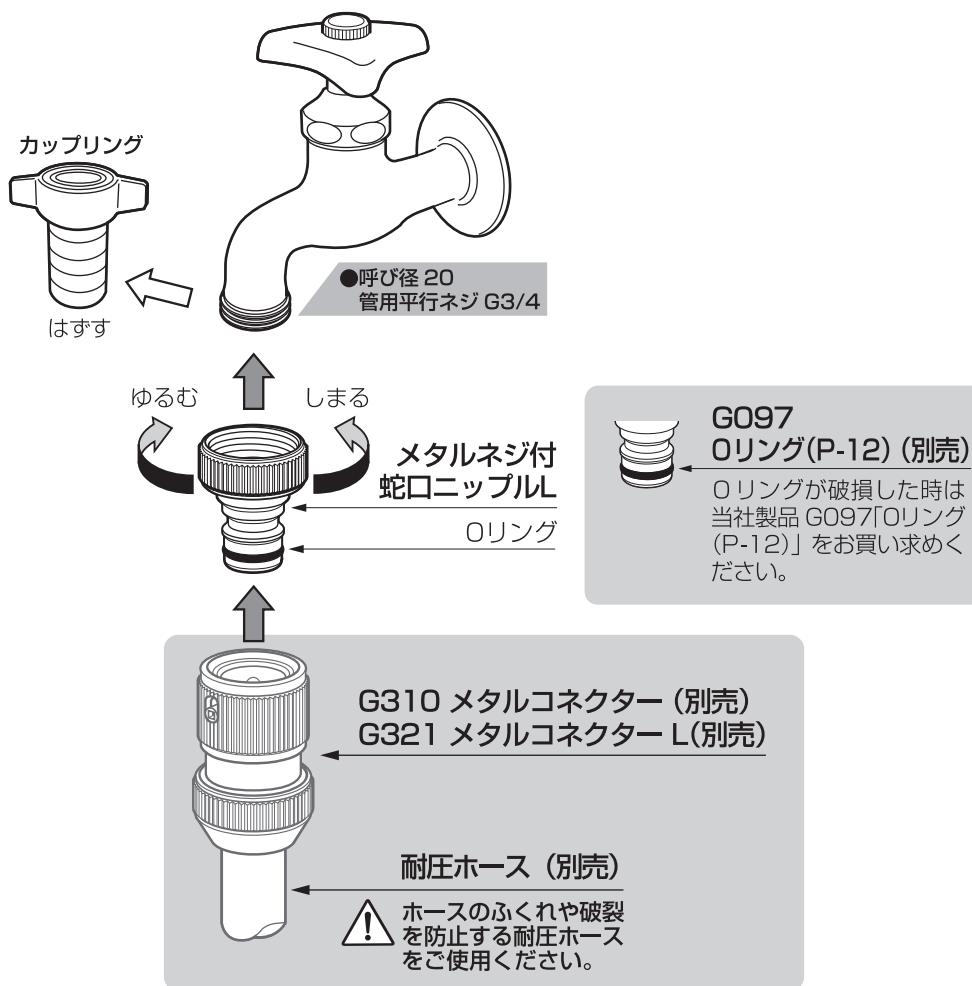

注意

- 本品は一般家庭での屋外散水用です。それ以外の目的には使用しないでください。●改造しないでください。
- 常温以外の水を使用しないでください。
- ケガをするおそれがあります**
- 取り付け、取りはずし作業は手袋を着用し、滑りに注意してください。
- 破損による水漏れのおそれがあります**
- 使用後は必ず蛇口を閉め、製品およびホース内の水抜きをしてください。●凍結破損防止のため、製品内部の水を充分に抜いてください。●全自動洗濯機、食器洗い機などの給排水が自動の機器に使用しないでください。
- 故障のおそれがあります**
- 藻や砂などが製品内部や可動部に入らないようにしてください。

製品仕様

最大使用可能水圧：0.7MPa(7kgf/cm²)
ゴム材料：EPDM、NBR
金属材料：しんちゅう

お手入れについて

- 製品が汚れた時は柔らかい布で水拭きしてください。

■保証期間 お買い上げ日より2年間

保証期間起算のためレシートを大切に保管してください。
当社の責以外による故障については保証致しかねます。

■商品に関するお問い合わせは

通話料
無料 0120-37-5580