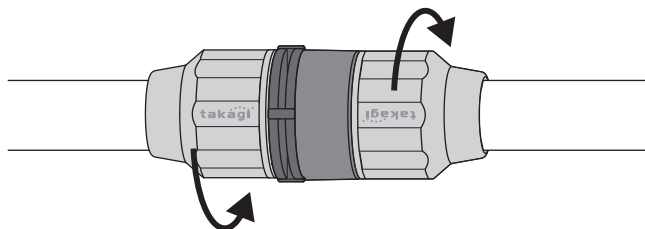

## 注意

- 本品は一般家庭での屋外散水用です。それ以外の目的には使用しないでください。
- 接続用ホースは「耐圧ホース」を使用してください。
- 井戸水で使用しないでください。
- 火気の近くで使用しないでください。
- 使用後は必ず蛇口を閉め製品内部の水を十分に抜いてください。  
(凍結破損防止・製品保護)

## ホースの取り付け方

ロックナットをゆるめて  
ホースを差し込む

ロックナットをしめて完了!

## 製品仕様

最大使用可能水圧：0.7MPa(7kgf/cm<sup>2</sup>)  
原料樹脂：ABS樹脂、ポリアセタール  
ゴム材料：EPDM  
適合ホース：内径 12-15mm、外径 21mm まで