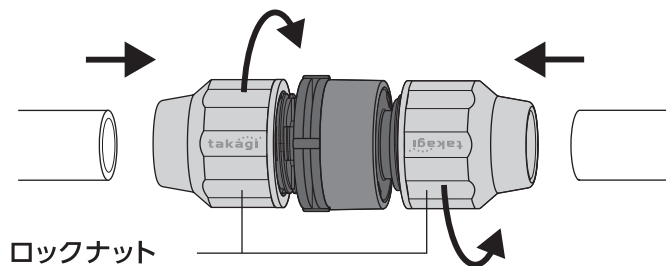

## 注意

- 本品は一般家庭での屋外散水用です。それ以外の目的には使用しないでください。
- 接続用ホースは「耐圧ホース」を使用してください。
- 井戸水で使用しないでください。
- 火気の近くで使用しないでください。
- 使用後は必ず蛇口を閉め製品内部の水を十分に抜いてください。  
(凍結破損防止・製品保護)

## ホースの取り付け方

ロックナットをゆるめて  
ホースを差し込む

ロックナットをしめて完了!

## 製品仕様

最大使用可能水圧：0.7MPa(7kgf/cm<sup>2</sup>)  
原料樹脂：ABS樹脂、ポリアセタール  
ゴム材料：EPDM  
適合ホース：内径 12-15mm、外径 21mm まで