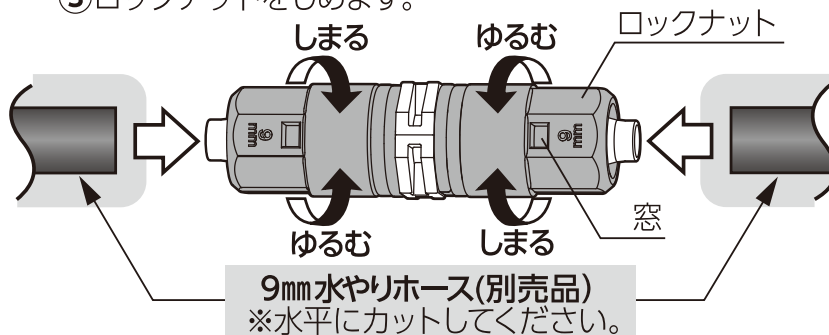

取扱説明書

9mmジョイント

本品は“簡単水やりシステム”シリーズの専用パーツです。＊必ず専用パーツ(別売品)と接続してください。

注意

●本品は一般家庭での屋外散水用です。それ以外の目的には使用しないでください。●接続部がはずれるおそれがあります。必ず「調圧ジョイント(GKJ101)」を併用してください。●設置後に必ず、接続部より水漏れがないか確認してください。●火気の近くで使用しないでください。●改造しないでください。●常温以外の水を使用しないでください。●上水道の水を使用してください。井戸水などの水道水以外を使用すると、小石や藻などの異物が製品につまり、水が出なくなる場合があります。

破損による水漏れのおそれがあります

●凍結破損防止のため、製品内部の水を十分に抜いて保管してください。

故障のおそれがあります

●藻や砂などが製品内部に入った場合は洗い流してください。

— 製品のお手入れ、保管について —

- 製品が汚れた時は柔らかい布で水拭きしてください。
- 保管の際には直射日光を避けてください。
- 製品に洗剤や油などが付着するとプラスチック部分が割れる場合があります。

取り付け手順

- ①ロックナットをゆるめます。
- ②ホースをロックナットの窓から見えるまで差し込みます。
- ③ロックナットをしめます。