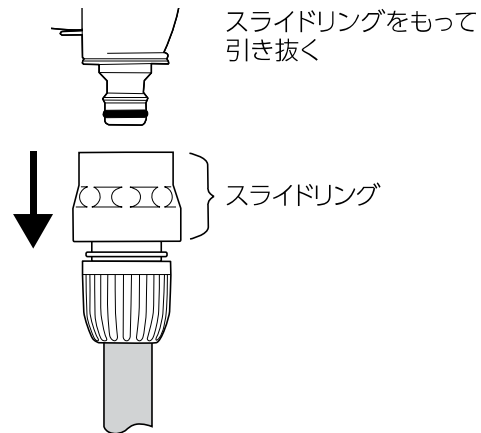

注意

- 本品は一般家庭での屋外散水用です。それ以外の目的には使用しないでください。
- 使用後は必ず蛇口を閉め製品内部の水を十分に抜いてください。(凍結破損防止・製品保護)
- 接続用ホースは「耐圧ホース」を使用してください。
- コネクタは全自動洗濯機、食器洗い機などの給排水が自動の機器に使用しないでください。
- 井戸水で使用しないでください。
- 火気の近くで使用しないでください。
- 常温以外の水を使用しないでください。

ホースの取り付け方

コネクタの取りはずし方

製品仕様

最大使用可能水圧：0.7MPa(7kgf/cm²)
 原料樹脂：ABS樹脂、ポリアセタール
 金属材料：ステンレス
 ゴム材料：EPDM、NBR

お手入れ、保管について

- 製品が汚れた時は柔らかい布で水拭きしてください。
- 保管の際には直射日光を避けてください。
- 製品に洗剤や油などが付着するとプラスチック部分が割れる場合があります。

■保証期間 お買い上げ日より2年間