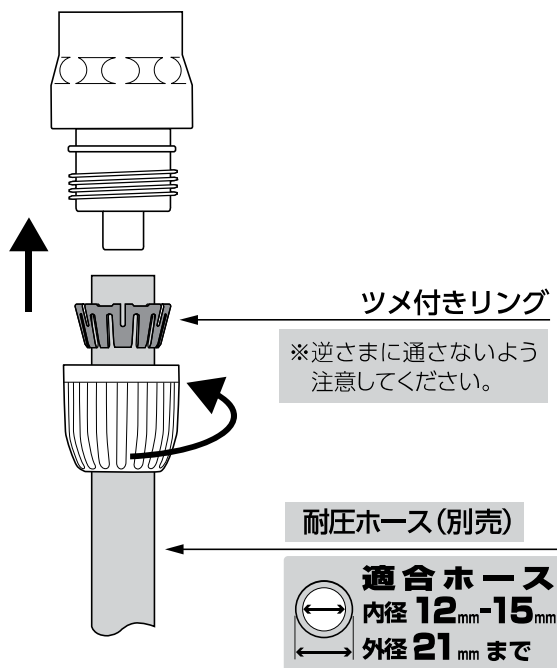

注意

- 本品は一般家庭での屋外散水用です。それ以外の目的には使用しないでください。
- 使用後は必ず蛇口を閉め製品内部の水を十分に抜いてください。(凍結破損防止・製品保護)
- 接続用ホースは「耐圧ホース」を使用してください。
- コネクタは全自動洗濯機、食器洗い機などの給排水が自動の機器に使用しないでください。
- 井戸水で使用しないでください。
- 火気の近くで使用しないでください。
- 常温以外の水を使用しないでください。

ホースの取り付け方

コネクタの取りはずし方

製品仕様

最大使用可能水圧：0.7MPa(7kgf/cm²)
 原料樹脂：ABS樹脂、ポリアセタール
 金属材料：ステンレス
 ゴム材料：EPDM、NBR

お手入れ、保管について

- 製品が汚れた時は柔らかい布で水拭きしてください。
- 保管の際には直射日光を避けてください。
- 製品に洗剤や油などが付着するとプラスチック部分が割れる場合があります。

■保証期間 お買い上げ日より2年間