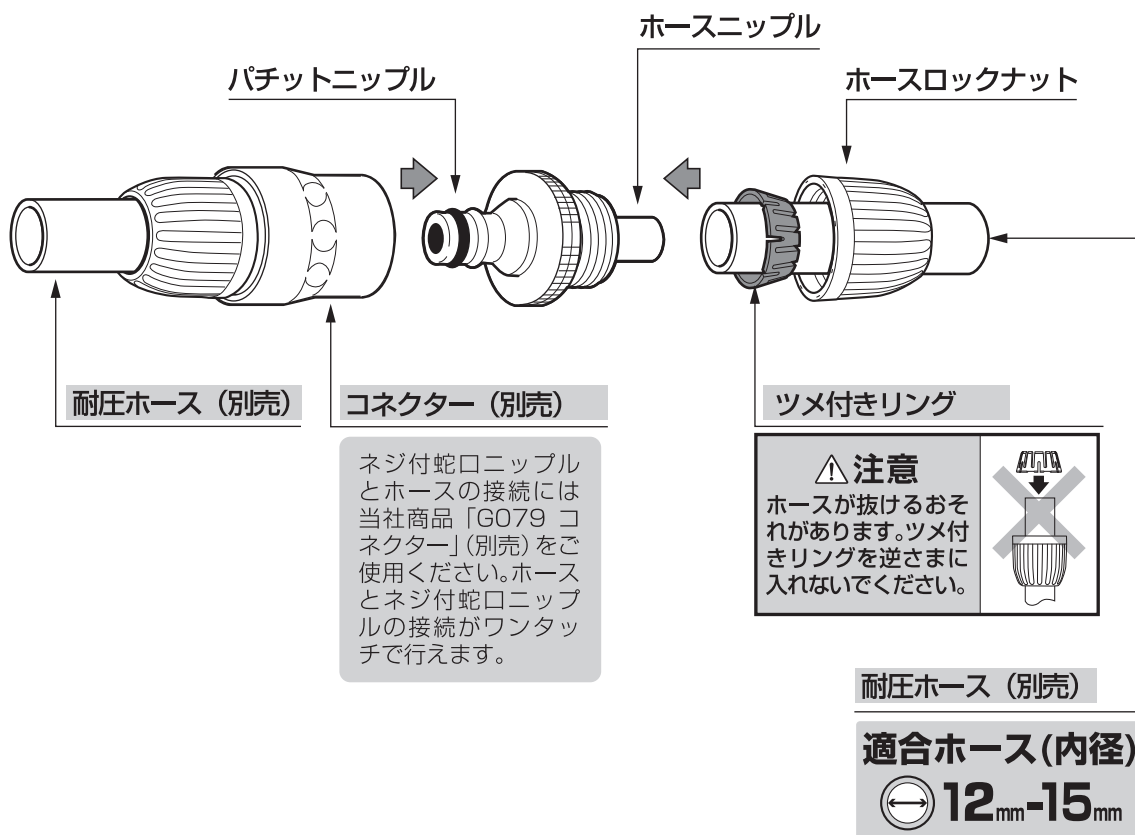

注意

- 万一の水漏れを考え、水漏れによって支障がある場所では使用しないでください。
 - 改造しないでください。
- 破損による水漏れのおそれがあります**
- 水圧や凍結による破損防止のため使用後は必ず蛇口を閉め、製品およびホース内の水抜きをしてください。
 - プラスチック部分には洗剤、油、ワックス、シンナー、ベンジン等が付着しないようにしてください。

製品仕様

最大使用可能水圧：0.7MPa(7kgf/cm²)
原料樹脂：ABS樹脂、ポリアセタール
ゴム材料：EPDM