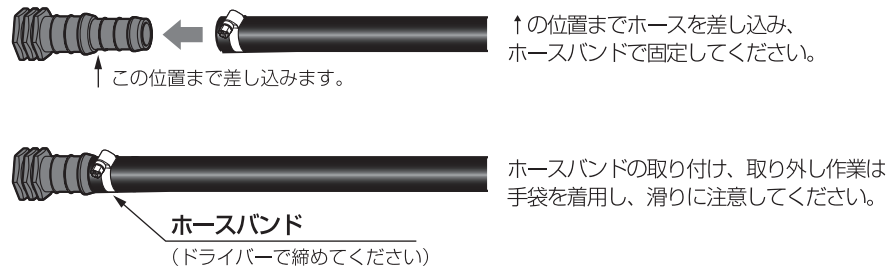

- ①ホースロックナットをゆるむ側へ回す。
- ②ホースジョイントニップルL 本体をホースから抜く。
- ③ツメ付きリング、ホースロックナットをホースから抜く。

③ ツメ付きリング ① ゆるむ
② ホースジョイントニップル本体

! ホースの表面から水がしみ出るように蛇口の開きを調整してください。

別売接続部品

- | | |
|---|--|
| <p>① G152FJB
ホース継手セット
(ホース内径15mmおよび18mm用)</p> | <p>⑤ QG400S14
二方型ホース継手
(ホース内径14mm用)</p> |
| <p>② G153FJB
三ツ又ホース継手セット
(ホース内径15mmおよび18mm用)</p> | <p>⑥ QG400T14
T型ホース継手
(ホース内径14mm用)</p> |
| <p>③ G103
ホースバンド
(ホース外径12mm~22mm用)</p> | <p>⑦ QG400L14
L型ホース継手
(ホース内径14mm用)</p> |
| <p>④ QG451
エンドキャップ</p> | |

ガーデンしみだすホースの補修・延長に (別売)

PH05015BK020SB
ガーデンしみだす15×22 020巻
ガーデンしみだすホースを補修・延長する際に追加で購入頂ける切売ホースです。
(最大使用長さは、40mまでです。)

差し込んで、ホースバンドで固定します。

散水ホースと つなぐ

切ったホースを 補修・延長する

エンドキャップ の取り付け

製品仕様

使用可能水圧：静水圧時～0.4MPa(～4.0kgf/cm²)
 ホースなし時の給水能力：30L/分以下
 原料樹脂：ABS樹脂、ポリプロピレン、ポリアセタール
 金属材料：鋼(メッキ)、ステンレス ホース：合成ゴム