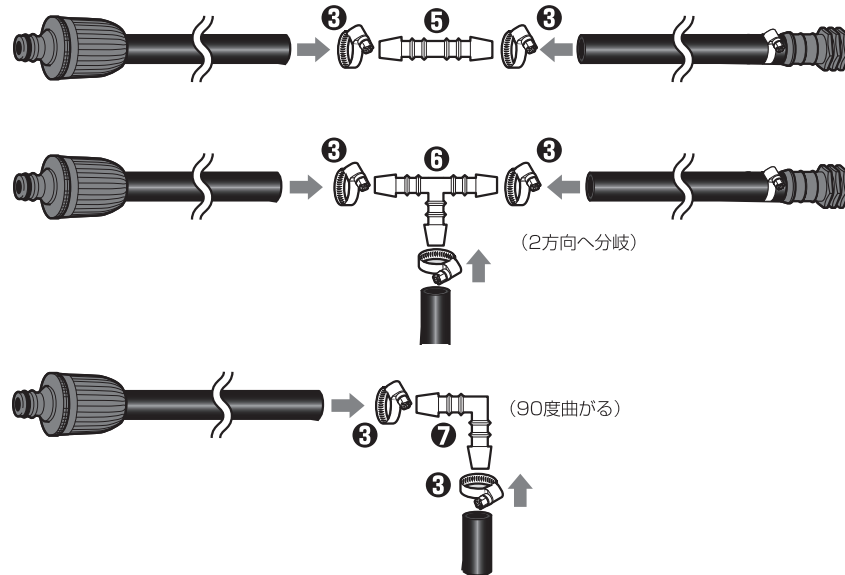

蛇口
ホースリール各種(別売)

スライドリング
ホースリールのコネクター

ホースジョイントニップルL
ニップルをコネクターに差し込んで接続。外す際はスライドリングを持って引き抜きます。

ニップル
ガーデンしみだすホース
ホースバンド
エンドキャップ

内径 × 外径	φ15 mm × φ22 mm
1mあたりの標準しみだし量	100mL/分-500mL/分
最大使用長さ	40m まで

ホースジョイントニップルLの外し方

- ①ホースロックナットをゆるむ側へ回す。
- ②ホースジョイントニップルL 本体をホースから抜く。
- ③ツメ付きリング、ホースロックナットをホースから抜く。

③ ツメ付きリング ① ゆるむ
② ホースジョイントニップル本体

! ホースの表面から水がしみ出るように蛇口の開きを調整してください。

別売接続部品

- | | |
|---|--|
| <p>① G152FJB
ホース継手セット
(ホース内径15mmおよび18mm用)</p> | <p>⑤ QG400S14
二方型ホース継手
(ホース内径14mm用)</p> |
| <p>② G153FJB
三ツ又ホース継手セット
(ホース内径15mmおよび18mm用)</p> | <p>⑥ QG400T14
T型ホース継手
(ホース内径14mm用)</p> |
| <p>③ G103
ホースバンド
(ホース外径12mm~22mm用)</p> | <p>⑦ QG400L14
L型ホース継手
(ホース内径14mm用)</p> |
| <p>④ QG451
エンドキャップ</p> | |

ガーデンしみだすホースの補修・延長に (別売)

PH05015BK020SB
ガーデンしみだす15×22 020巻
ガーデンしみだすホースを補修・延長する際に追加で購入頂ける切売ホースです。
(最大使用長さは、40mまでです。)

差し込んで、ホースバンドで固定します。

散水ホースと つなぐ

切ったホースを 補修・延長する

エンドキャップ の取り付け

製品仕様

使用可能水圧：静水圧時～0.4MPa(～4.0kgf/cm²)
 ホースなし時の給水能力：30L/分以下
 原料樹脂：ABS樹脂、ポリプロピレン、ポリアセタール
 金属材料：鋼(メッキ)、ステンレス ホース：合成ゴム