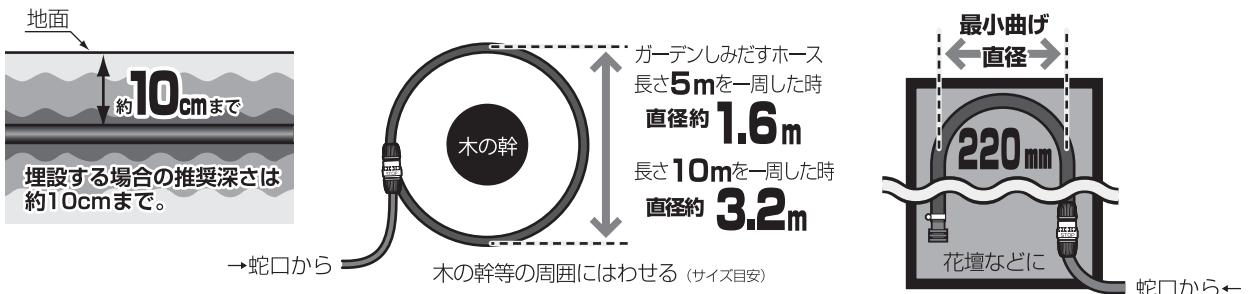

蛇口
ホースリール各種(別売)

スライドリング
ホースリールのコネクター

ホースジョイントニップルL
ニップルをコネクターに差し込んで接続。外す際はスライドリングを持って引き抜きます。

ニップル
ガーデンしみだすホース
ホースバンド
エンドキャップ

内径 × 外径	φ15 mm × φ22 mm
1mあたりの標準しみだし量	100mL/分-500mL/分
最大使用長さ	40m まで

ホースジョイントニップルLの外し方

- ①ホースロックナットをゆるむ側へ回す。
- ②ホースジョイントニップルL 本体をホースから抜く。
- ③ツメ付きリング、ホースロックナットをホースから抜く。

③ ツメ付きリング ① ゆるむ
② ホースジョイントニップル本体

! ホースの表面から水がしみ出るように蛇口の開きを調整してください。

別売接続部品

- | | |
|---|--|
| <p>① G152FJB
ホース継手セット
(ホース内径15mmおよび18mm用)</p> | <p>⑤ QG400S14
二方型ホース継手
(ホース内径14mm用)</p> |
| <p>② G153FJB
三ツ又ホース継手セット
(ホース内径15mmおよび18mm用)</p> | <p>⑥ QG400T14
T型ホース継手
(ホース内径14mm用)</p> |
| <p>③ G103
ホースバンド
(ホース外径12mm~22mm用)</p> | <p>⑦ QG400L14
L型ホース継手
(ホース内径14mm用)</p> |
| <p>④ QG451
エンドキャップ</p> | |