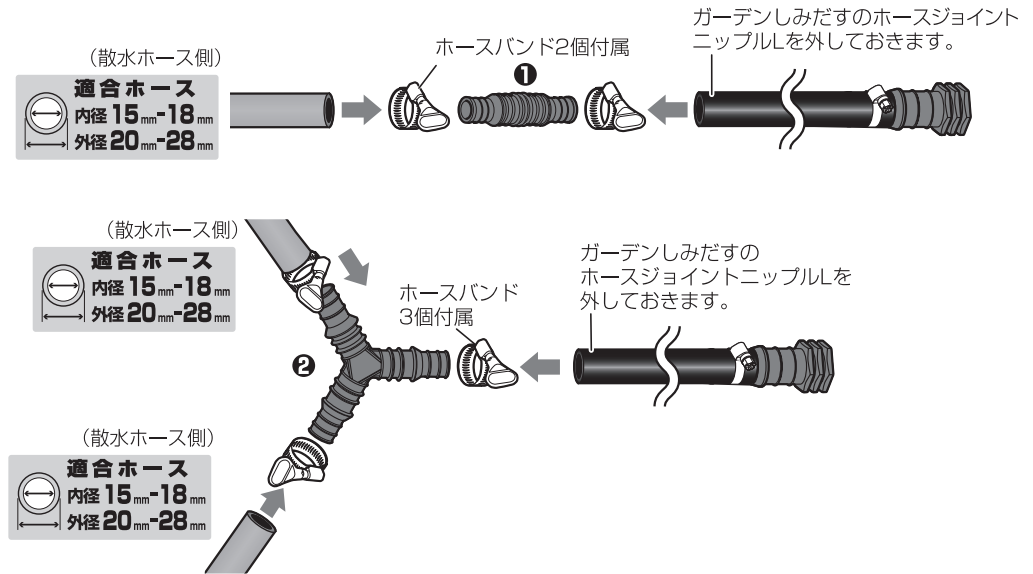

蛇口
ホースリール各種(別売)

スライドリング
ホースリールのコネクター

ホースジョイントニップルL
ニップルをコネクターに差し込んで接続。外す際はスライドリングを持って引き抜きます。

ニップル
ガーデンしみだすホース
ホースバンド
エンドキャップ

内径 × 外径	φ15 mm × φ22 mm
1mあたりの標準しみだし量	100mL/分-500mL/分
最大使用長さ	40m まで

ホースジョイントニップルLの外し方

- ①ホースロックナットをゆるむ側へ回す。
- ②ホースジョイントニップルL 本体をホースから抜く。
- ③ツメ付きリング、ホースロックナットをホースから抜く。

③ ツメ付きリング ① ゆるむ
② ホースジョイントニップル本体

! ホースの表面から水がしみ出るように蛇口の開きを調整してください。

別売接続部品

- | | |
|---|--|
| <p>① G152FJB
ホース継手セット
(ホース内径15mmおよび18mm用)</p> | <p>⑤ QG400S14
二方型ホース継手
(ホース内径14mm用)</p> |
| <p>② G153FJB
三ツ又ホース継手セット
(ホース内径15mmおよび18mm用)</p> | <p>⑥ QG400T14
T型ホース継手
(ホース内径14mm用)</p> |
| <p>③ G103
ホースバンド
(ホース外径12mm~22mm用)</p> | <p>⑦ QG400L14
L型ホース継手
(ホース内径14mm用)</p> |
| <p>④ QG451
エンドキャップ</p> | |

ガーデンしみだすホースの補修・延長に (別売)

PH05015BK020SB
ガーデンしみだす15×22 020巻
ガーデンしみだすホースを補修・延長する際に追加で購入頂ける切売ホースです。
(最大使用長さは、40mまでです。)

差し込んで、ホースバンドで固定します。

散水ホースと つなぐ

切ったホースを 補修・延長する

エンドキャップ の取り付け

製品仕様

使用可能水圧：静水圧時～0.4MPa(～4.0kgf/cm²)
 ホースなし時の給水能力：30L/分以下
 原料樹脂：ABS樹脂、ポリプロピレン、ポリアセタール
 金属材料：鋼(メッキ)、ステンレス ホース：合成ゴム