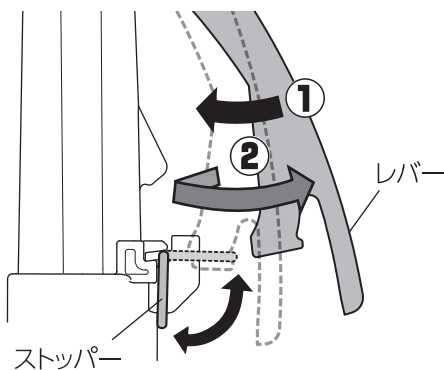

! 注意

- 本品は一般家庭での屋外散水用です。それ以外の目的には使用しないでください。
- 使用後は必ず蛇口を閉め製品内部の水を充分に抜いてください。(凍結破損防止・製品保護)
- 接続用ホースは「耐圧ホース」を使用してください。
- コネクターは全自動洗濯機、食器洗い機などの給排水が自動の機器に使用しないでください。
- 井戸水で使用しないでください。
- 火気の近くで使用しないでください。
- 常温以外の水を使用しないでください。

レバーロックの使い方

① 通水

レバーを握るとストッパーが上がりロックする

② 止水

レバーを一度軽く握るとストッパーが下がり離すとロック解除する

ホースの取り付け方

コネクターの取りはずし方

製品仕様