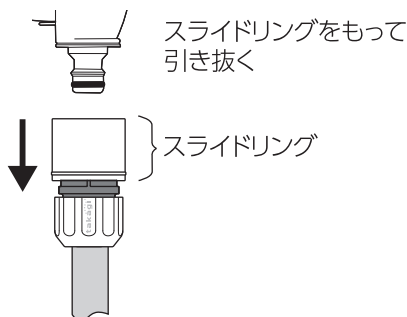

レバーロックの使い方

① 通水

レバーを握るとストッパーが上がりロックする

② 止水

レバーを一度軽く握るとストッパーが下がり離すとロック解除する

ホースの取り付け方

コネクターの取りはずし方

製品仕様

最大使用可能水圧：0.7MPa(7kgf/cm²)
 原料樹脂：ABS樹脂、ポリアセタール、ポリプロピレン
 金属材料：ステンレス
 ゴム材料：EPDM、NBR

お手入れ、保管について

- 製品が汚れた時は柔らかい布で水拭きしてください。
- 保管の際には直射日光を避けてください。
- 製品に洗剤や油などが付着するとプラスチック部分が割れる場合があります。

保証期間 お買い上げ日より2年間

保証期間起算のためレシートまたは納品書を大切に保管してください。当社の責以外による故障については保証致しかねます。