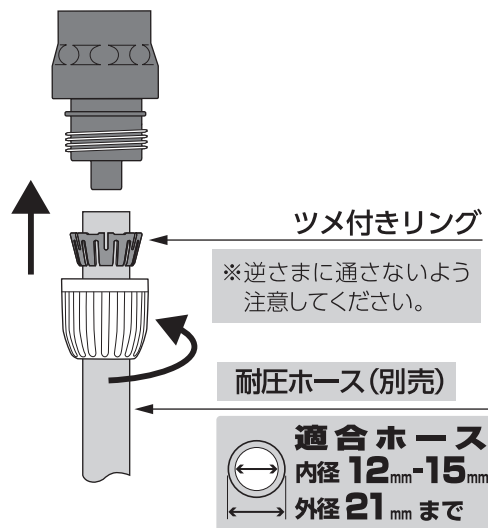

レバーロックの使い方

① 通水

レバーを握るとストッパーが上がりロックする

② 止水

レバーを一度軽く握るとストッパーが下がり離すとロック解除する

③ 使わないとき

図の位置にストッパーを収納する

ホースの取り付け方

コネクターの取りはずし方

製品仕様

最大使用可能水圧：0.7MPa(7kgf/cm²)
 原料樹脂：ABS樹脂、ポリアセタール
 ポリプロピレン、塩化ビニル樹脂
 金属材料：亜鉛合金、ステンレス、アルミニウム
 ゴム材料：EPDM、NBR

お手入れ、保管について

- 製品が汚れた時は柔らかい布で水拭きしてください。
- 保管の際には直射日光を避けてください。
- 製品に洗剤や油などが付着するとプラスチック部分が割れる場合があります。