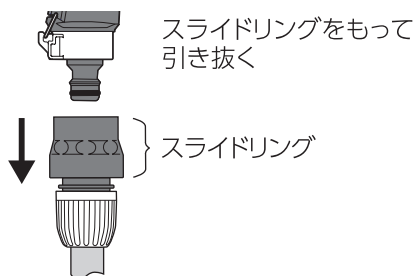

レバーロックの使い方

① 通水

レバーを握るとストッパーが上がりロックする

② 止水

レバーを一度軽く握るとストッパーが下がり離すとロック解除する

③ 使わないとき

図の位置にストッパーを収納する

ホースの取り付け方

コネクターの取りはずし方

製品仕様

最大使用可能水圧：0.7MPa(7kgf/cm²)
 原料樹脂：ABS樹脂、ポリアセタール
 ポリプロピレン、塩化ビニル樹脂
 金属材料：亜鉛合金、ステンレス、アルミニウム
 ゴム材料：EPDM、NBR

お手入れ、保管について

- 製品が汚れた時は柔らかい布で水拭きしてください。
- 保管の際には直射日光を避けてください。
- 製品に洗剤や油などが付着するとプラスチック部分が割れる場合があります。