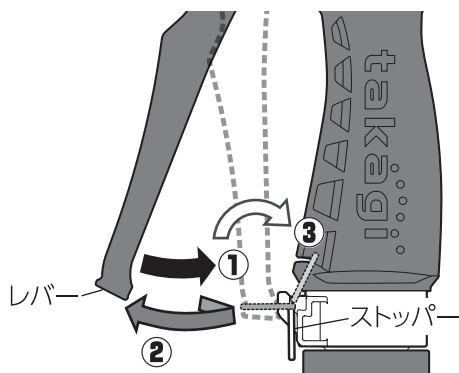

レバーロックの使い方

① 通水

レバーを握るとストッパーが上がりロックする

② 止水

レバーを一度軽く握るとストッパーが下がり離すとロック解除する

③ 使わないとき

図の位置にストッパーを収納する

ホースの取り付け方

コネクターの取りはずし方

製品仕様

最大使用可能水圧：0.7MPa(7kgf/cm²)
 原料樹脂：ABS樹脂、ポリアセタール
 ポリプロピレン、塩化ビニル樹脂
 金属材料：亜鉛合金、ステンレス、アルミニウム
 ゴム材料：EPDM、NBR

お手入れ、保管について

- 製品が汚れた時は柔らかい布で水拭きしてください。
- 保管の際には直射日光を避けてください。
- 製品に洗剤や油などが付着するとプラスチック部分が割れる場合があります。