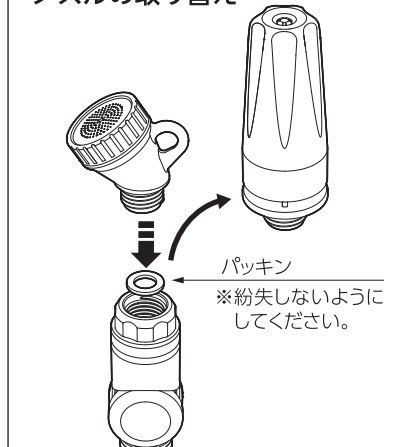

注意

- 本品は一般家庭での屋外散水用です。それ以外の目的には使用しないでください。
- 使用後は必ず蛇口を閉め製品内部の水を十分に抜いてください(凍結破損防止・製品保護)。
- 井戸水で使用しないでください。

ノズルの取り替え

製品仕様

最大使用可能水圧：0.7MPa(7kgf/cm²)
 金属材料：ステンレス
 原料樹脂：ポリアセタール、ABS樹脂、ポリプロピレン
 ゴム材料：NBR、EPDM
 適合ホース：内径 12-15mm
 外径 21mm まで