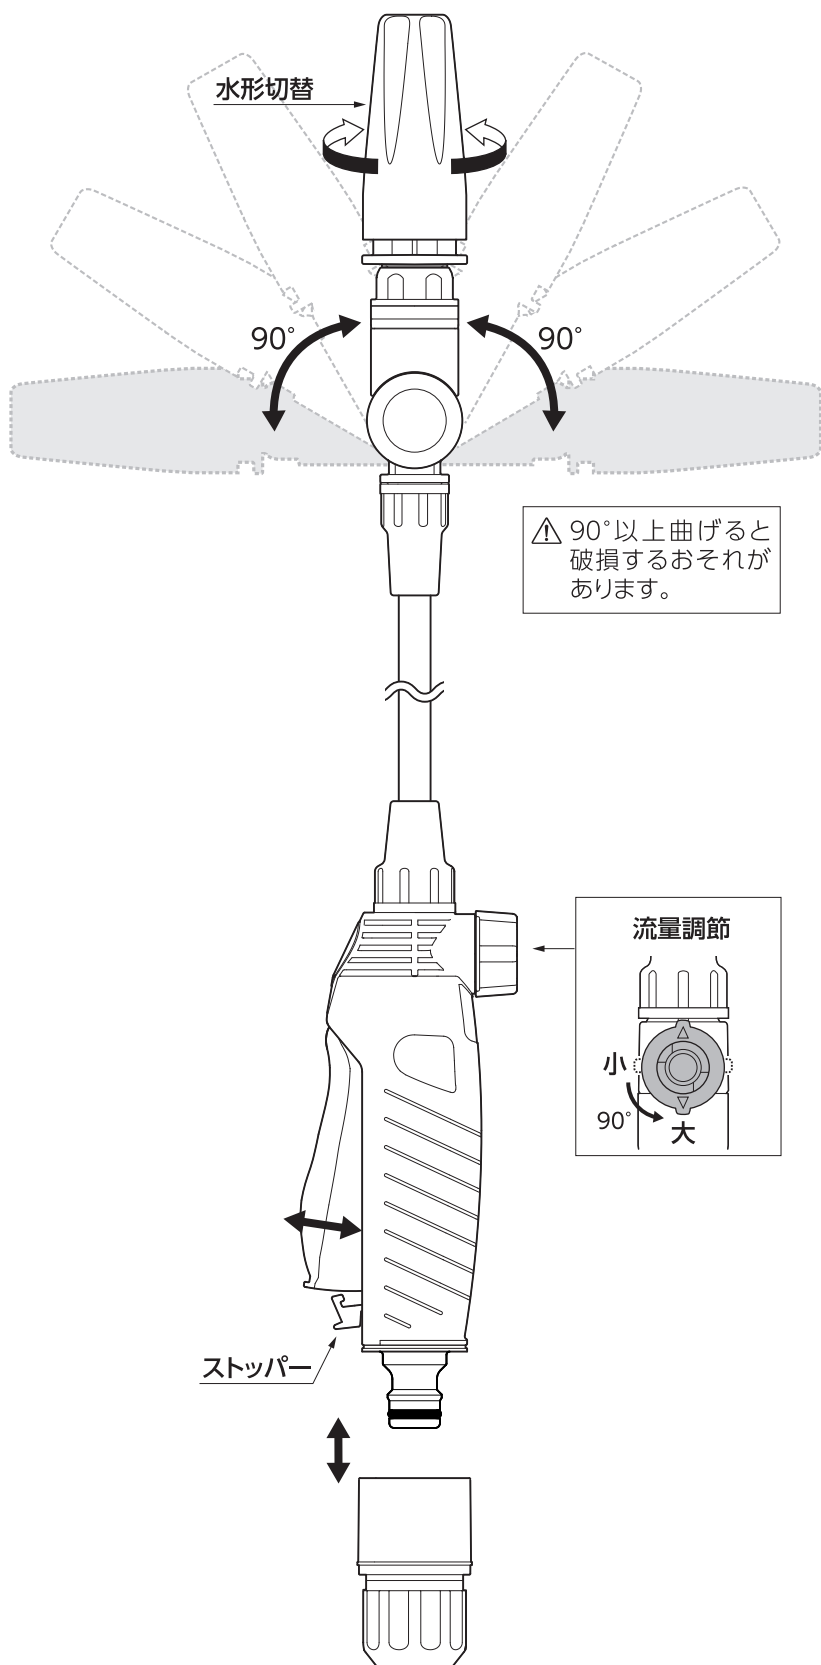

注意

- 本品は一般家庭での屋外散水用です。それ以外の目的には使用しないでください。
- 使用後は必ず蛇口を閉め製品内部の水を十分に抜いてください(凍結破損防止・製品保護)。
- 井戸水で使用しないでください。

ノズルの取り替え

製品仕様

最大使用可能水圧：0.7MPa(7kgf/cm²)
 金属材料：ステンレス
 原料樹脂：ポリアセタール、ABS樹脂、ポリプロピレン
 ゴム材料：NBR、EPDM
 適合ホース：内径 12-15mm
 外径 21mm まで