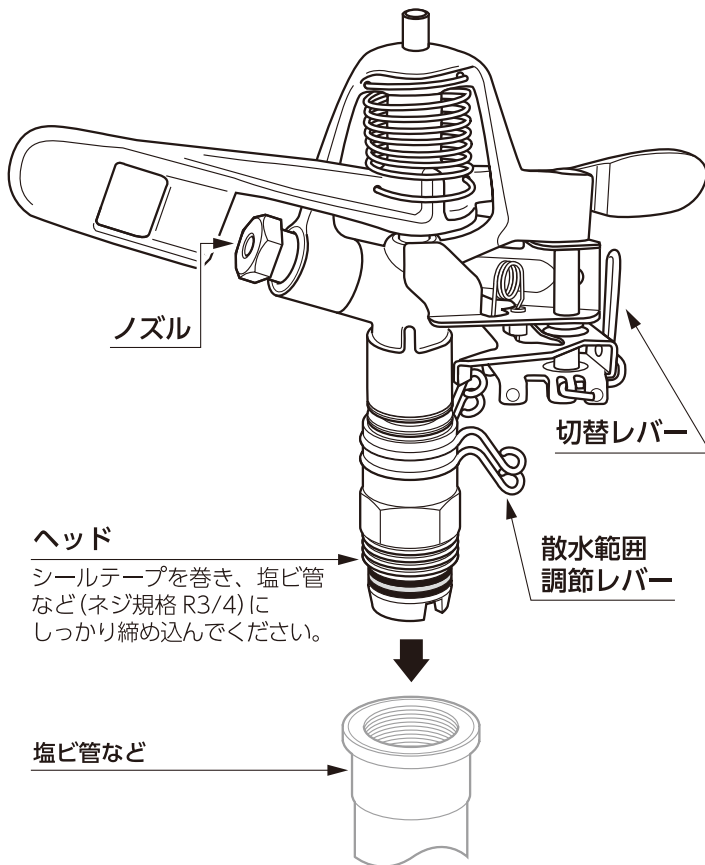

注意

- 本品は一般家庭での屋外散水用です。それ以外の目的には使用しないでください。
- 改造しないでください。
- 使用後は必ず蛇口を閉め製品内部の水を十分に抜いてください。(凍結破損防止・製品保護)
- 硬い面に落下させるなど強い衝撃を与えないでください。
- 取り付け、取りはずし作業は手袋を着用し、滑りに注意してください。

●水圧によりヘッド上部が回転するので円形面積 (全角度回転) や、扇形面積 (部分回転) に散水できます。

散水直径

●水圧0.4MPa (4kgf/cm²) の時  約19m (散水量14.5L/分)

●水圧0.5MPa (5kgf/cm²) の時  約21m (散水量16.6L/分)

●水圧0.6MPa (6kgf/cm²) の時  約22m (散水量18.4L/分)

⚠ 水圧が低い場合(約0.4MPa(4kgf/cm²)未満)、正常に回転動作しないことがあります。

※使用条件や水圧、流量などにより散水状態は変わります。

散水範囲調節の仕方

散水範囲<フル>

●切替レバーを上げると 360°回転し、円形面積に散水できます。

散水範囲<パート>

●切替レバーを下げ、散水範囲調節レバーを調節すると部分回転し、扇形面積に散水できます。

製品仕様

金属材料：しんちゅう、ステンレス

保証期間 お買い上げ日より2年間