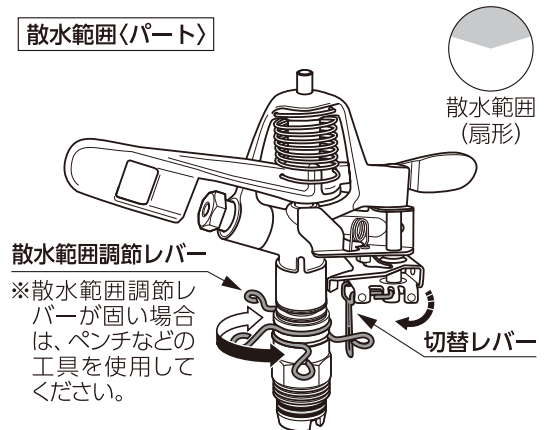

散水直径

●水圧0.4MPa (4kgf/cm²) の時  約19m (散水量14.5L/分)

●水圧0.5MPa (5kgf/cm²) の時  約21m (散水量16.6L/分)

●水圧0.6MPa (6kgf/cm²) の時  約22m (散水量18.4L/分)

⚠ 水圧が低い場合(約0.4MPa(4kgf/cm²)未満)、正常に回転動作しないことがあります。

※使用条件や水圧、流量などにより散水状態は変わります。

散水範囲調節の仕方

散水範囲<フル>

●切替レバーを上げると 360°回転し、円形面積に散水できます。

散水範囲<パート>

●切替レバーを下げ、散水範囲調節レバーを調節すると部分回転し、扇形面積に散水できます。

製品仕様

金属材料：しんちゅう、ステンレス

保証期間 お買い上げ日より2年間