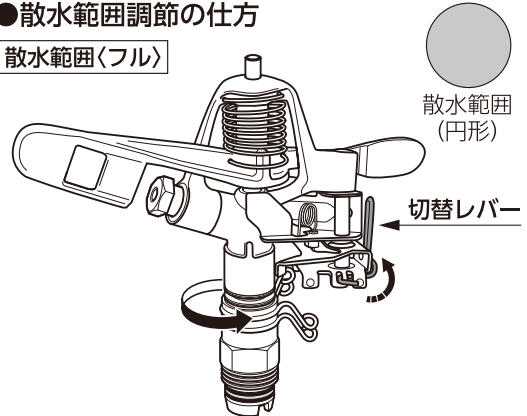

散水直径

●水圧0.4MPa (4kgf/cm²) の時  約19m (散水量14.5L/分)

●水圧0.5MPa (5kgf/cm²) の時  約21m (散水量16.6L/分)

●水圧0.6MPa (6kgf/cm²) の時  約22m (散水量18.4L/分)

⚠ 水圧が低い場合(約0.4MPa(4kgf/cm²)未満)、正常に回転動作しないことがあります。

※使用条件や水圧、流量などにより散水状態は変わります。

散水範囲調節の仕方

散水範囲<フル>

●切替レバーを上げると 360°回転し、円形面積に散水できます。

散水範囲<パート>

●切替レバーを下げ、散水範囲調節レバーを調節すると部分回転し、扇形面積に散水できます。

製品仕様

金属材料：しんちゅう、ステンレス

保証期間 お買い上げ日より2年間