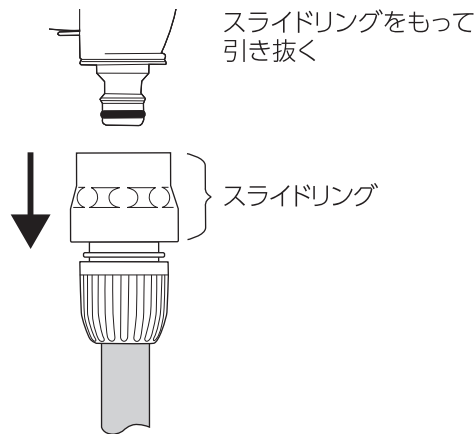

注意

- 本品は一般家庭での屋外散水用です。それ以外の目的には使用しないでください。
- 使用後は必ず蛇口を閉め製品内部の水を充分に抜いてください。(凍結破損防止・製品保護)
- 接続用ホースは「耐圧ホース」を使用してください。
- コネクタは全自動洗濯機、食器洗い機などの給排水が自動の機器に使用しないでください。
- 井戸水で使用しないでください。
- 火気の近くで使用しないでください。
- 常温以外の水を使用しないでください。

ホースの取り付け方

コネクタの取りはずし方

製品仕様

最大使用可能水圧：0.7MPa(7kgf/cm²)
 原料樹脂：ABS樹脂、ポリアセタール
 金属材料：ステンレス
 ゴム材料：EPDM、NBR

お手入れ、保管について

- 製品が汚れた時は柔らかい布で水拭きしてください。
- 保管の際には直射日光を避けてください。
- 製品に洗剤や油などが付着するとプラスチック部分が割れる場合があります。

■保証期間 お買い上げ日より2年間