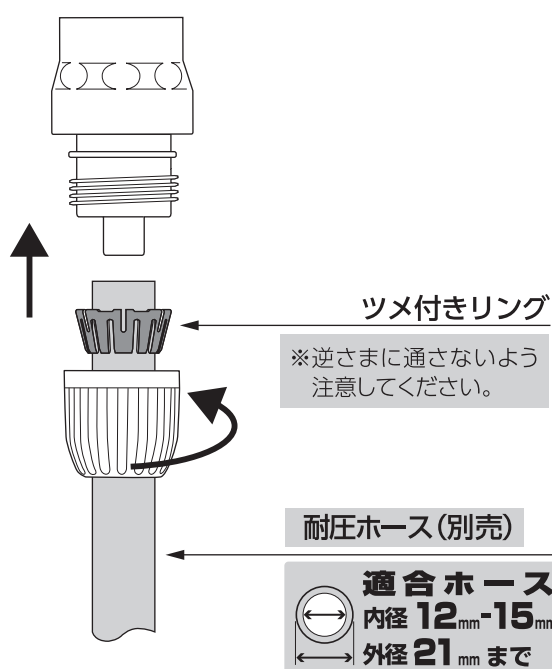

注意

- 本品は一般家庭での屋外散水用です。それ以外の目的には使用しないでください。
- 使用後は必ず蛇口を閉め製品内部の水を充分に抜いてください。(凍結破損防止・製品保護)
- 接続用ホースは「耐圧ホース」を使用してください。
- コネクタは全自動洗濯機、食器洗い機などの給排水が自動の機器に使用しないでください。
- 井戸水で使用しないでください。
- 火気の近くで使用しないでください。
- 常温以外の水を使用しないでください。

ホースの取り付け方

コネクタの取りはずし方

製品仕様

最大使用可能水圧：0.7MPa(7kgf/cm²)
 原料樹脂：ABS樹脂、ポリアセタール
 金属材料：ステンレス
 ゴム材料：EPDM、NBR

お手入れ、保管について

- 製品が汚れた時は柔らかい布で水拭きしてください。
- 保管の際には直射日光を避けてください。
- 製品に洗剤や油などが付着するとプラスチック部分が割れる場合があります。

■保証期間 お買い上げ日より2年間