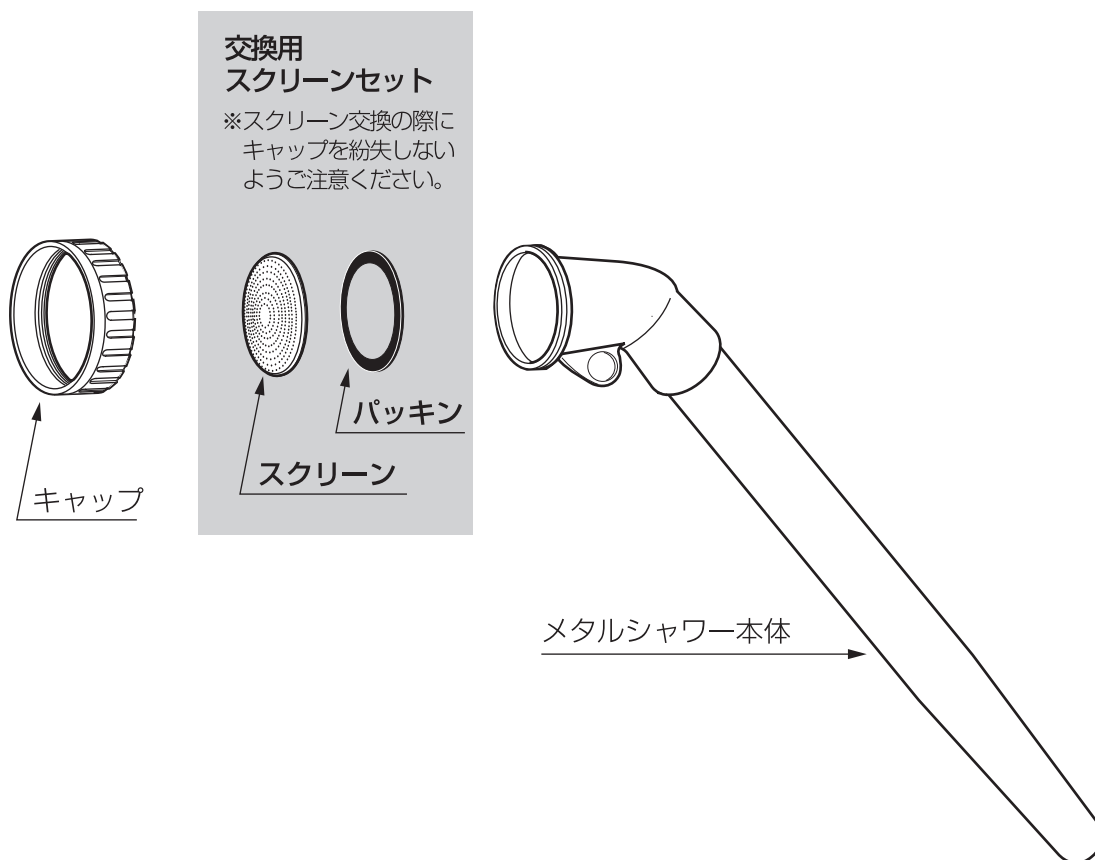

**注意**

- 水圧や凍結による破損防止のため使用後は必ず蛇口を閉め、製品およびホース内の水抜きをしてください。

- メタルシャワー(品番 G050・G051・G252・G253)のスクリーン交換部品です。
- 本体のキャップをはずし、スクリーンとパッキンを交換します。

**製品仕様**

金属材料：ステンレス
ゴム材料：NBR

お手入れ、保管について

- 製品が汚れた時は柔らかい布で水拭きしてください。
- 保管の際には直射日光を避けてください。