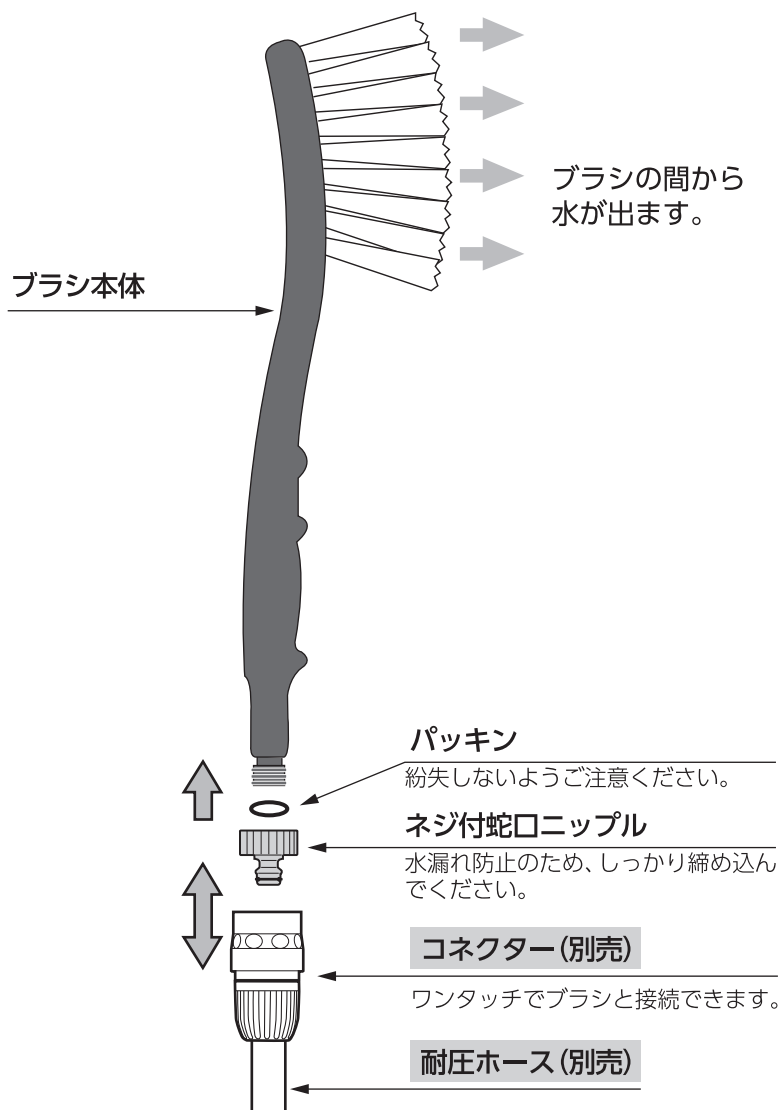

## 注意

- 本品は、洗車用です。水以外のものは通さないでください。
- 車のボディが傷つく恐れがあります。強くこすらないでください。
- 改造しないでください。

- 弊社別売商品「G079 コネクター」にホースを接続して使用してください。
- ホースを接続したコネクターはワンタッチでブラシに接続できます。蛇口を開き水を通すと、ブラシの間から水が出ます。

## 製品仕様

原料樹脂：ポリエチレン、ポリプロピレン、ABS 樹脂  
ゴム材料：EPDM