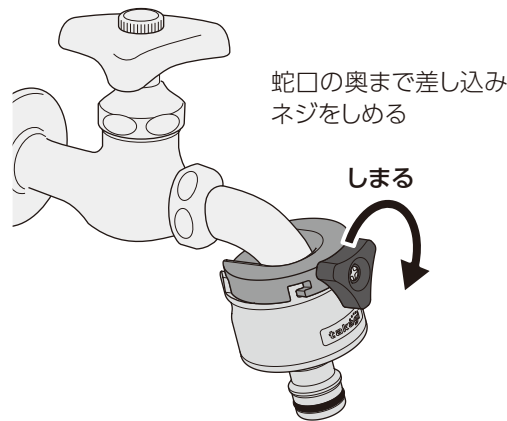

## 適合蛇口

蛇口外径  
16-18 mm

万能ホーム水栓  
(呼び径13)

横水栓

自在水栓

## 蛇口への取り付け方

## 取り付け上の注意

横水栓の場合、はずれるおそれがあるため蛇口の角部分にネジをあてないでください。

## 製品仕様

最大使用可能水圧：0.7MPa(7kgf/cm<sup>2</sup>)  
原料樹脂：ABS樹脂、ポリアセタール  
金属材料：ステンレス  
ゴム材料：EPDM