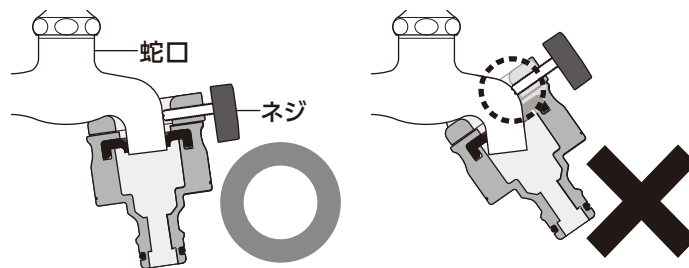

## 適合蛇口

蛇口外径  
16-18 mm

万能ホーム水栓  
(呼び径13)

横水栓

自在水栓

## 蛇口への取り付け方

## 取り付け上の注意

横水栓の場合、はずれるおそれがあるため蛇口の角部分にネジをあてないでください。

## 製品仕様

最大使用可能水圧：0.7MPa(7kgf/cm<sup>2</sup>)  
原料樹脂：ABS樹脂、ポリアセタール  
金属材料：ステンレス  
ゴム材料：EPDM