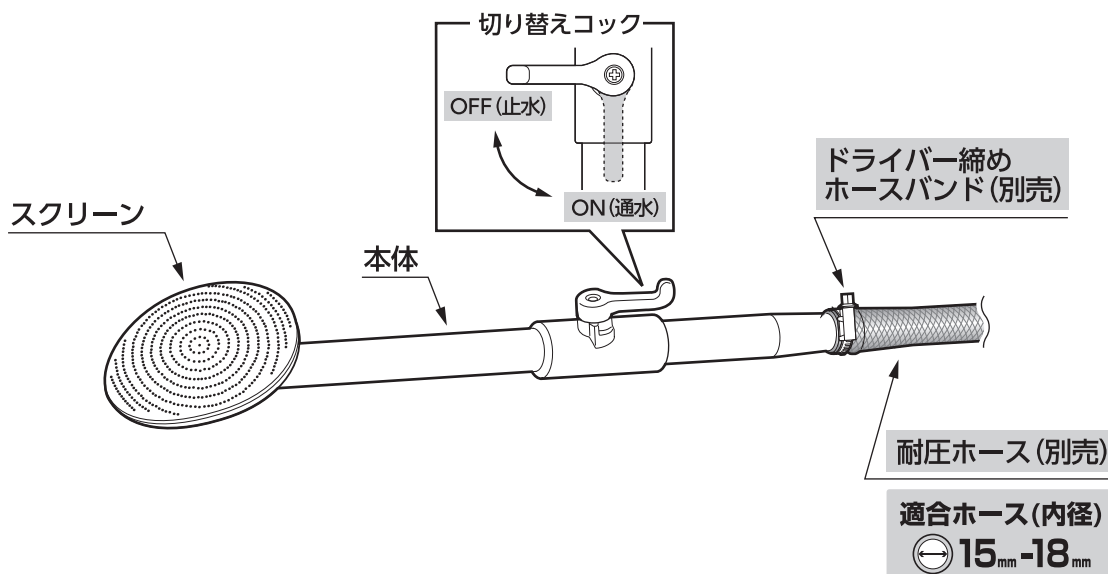

⚠ 注意

- 本品は園芸散水用です。それ以外の目的には使用しないでください。
 - 万一の水漏れを考え、水漏れによって支障がある場所では使用しないでください。
 - ホースのふくれや破裂を防止する耐圧ホースをご使用ください。
- 破損やホースが抜けることによる水漏れのおそれがあります。**
- ドライバー締めホースバンドをご使用ください。
 - 切り替えコックで止水したままの状態では放置しないでください。
 - 使用後は必ず蛇口を閉め、製品およびホース内の水抜きをしてください。