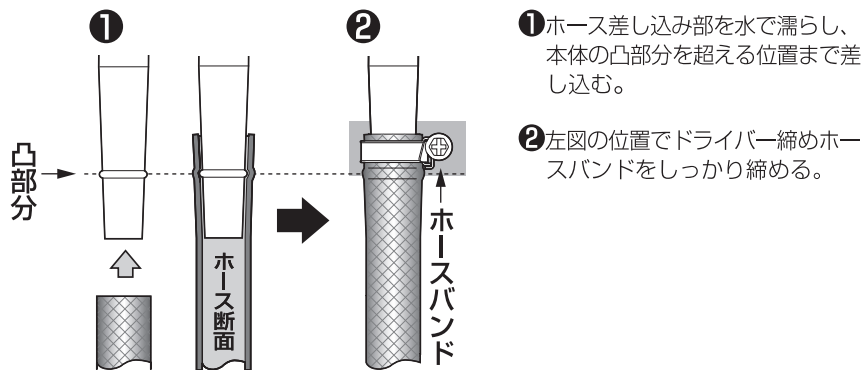

ホースの取り付け方

製品仕様

金属材料：しんちゅう

■保証期間 お買い上げ日より2年間

保証期間起算のためレシートを大切に保管してください。
当社の責以外による故障については保証致しかねます。

■商品に関するお問い合わせは

通話料 無 料 0120-37-5580 受付時間 / 平日9:00~12:00、13:00~17:00(土・日・祝日は除く)

株式会社 タカギ

<https://hi.takagi.co.jp>
〒802-8540 福岡県北九州市小倉南区石田南2丁目4-1