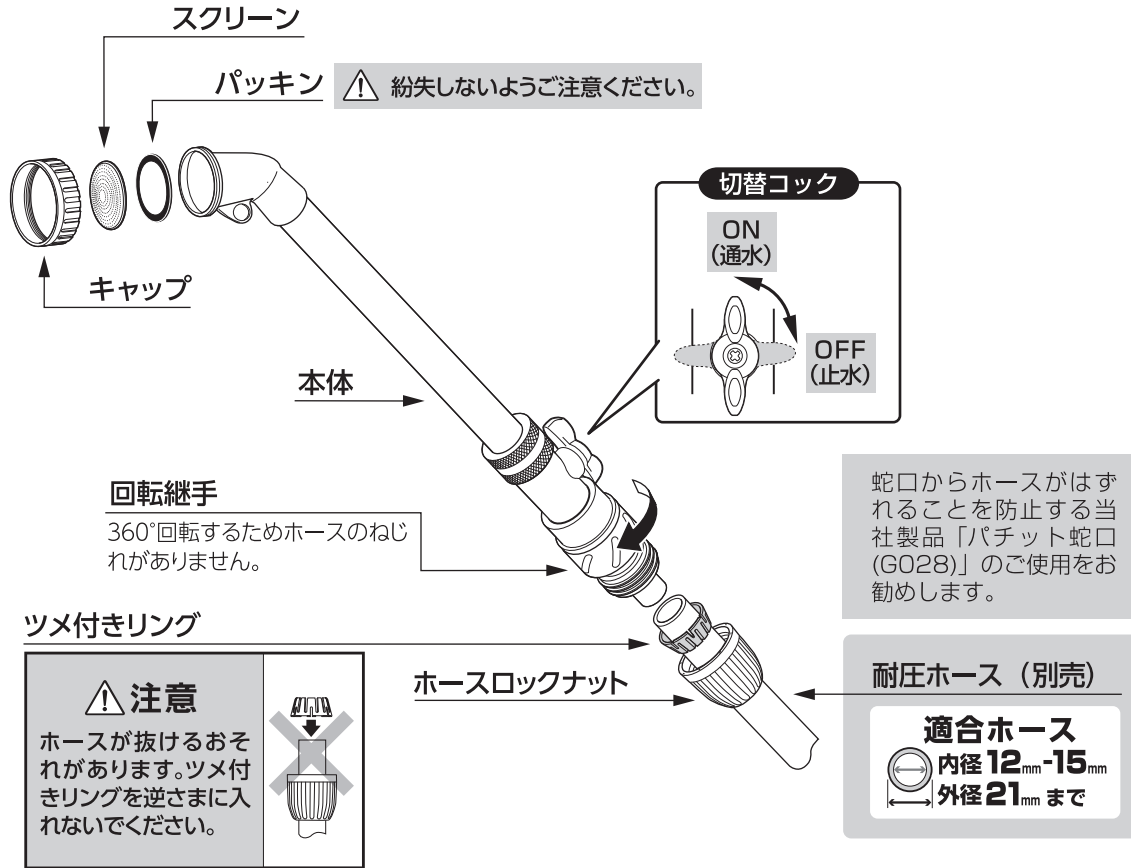

注意

- 本品は一般家庭での屋外散水用です。それ以外の目的には使用しないでください。
 - 接続用ホースは「耐圧ホース」を使用してください。●火気の近くで使用しないでください。
 - 常温以外の水を使用しないでください。●井戸水で使用しないでください。
- 破損による水漏れのおそれがあります**
- 使用後は必ず蛇口を閉め製品内部の水を十分に抜いてください(凍結破損防止・製品保護)。
 - 全自動洗濯機、食器洗い機などの給排水が自動の機器に使用しないでください。

使用後の水抜き方法

蛇口を閉め、切替コックをON(通水)にして水を抜いてください。

製品仕様

最大使用可能水圧：0.7MPa(7kgf/cm²)
 原料樹脂：ABS樹脂、ポリアセタール
 ゴム材料：EPDM、NBR
 金属材料：亜鉛合金、ステンレス、しんちゅう

お手入れ、保管について

- 製品が汚れた時は柔らかい布で水拭きしてください。
- 保管の際には直射日光を避けてください。
- 製品に洗剤や油などが付着するとプラスチック部分が割れる場合があります。