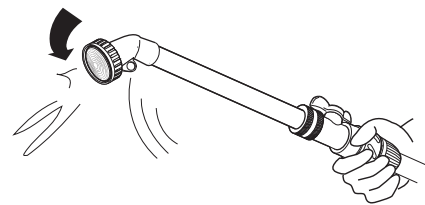

注意

- 本品は一般家庭での屋外散水用です。それ以外の目的には使用しないでください。
 - 接続用ホースは「耐圧ホース」を使用してください。●火気の近くで使用しないでください。
 - 常温以外の水を使用しないでください。●井戸水で使用しないでください。
- 破損による水漏れのおそれがあります**
- 使用後は必ず蛇口を閉め製品内部の水を十分に抜いてください(凍結破損防止・製品保護)。
 - 全自動洗濯機、食器洗い機などの給排水が自動の機器に使用しないでください。

使用後の水抜き方法

蛇口を閉め、切替コックをON(通水)にして水を抜いてください。

製品仕様

最大使用可能水圧：0.7MPa(7kgf/cm²)
 原料樹脂：ABS樹脂、ポリアセタール
 ゴム材料：EPDM、NBR
 金属材料：亜鉛合金、ステンレス、しんちゅう

お手入れ、保管について

- 製品が汚れた時は柔らかい布で水拭きしてください。
- 保管の際には直射日光を避けてください。
- 製品に洗剤や油などが付着するとプラスチック部分が割れる場合があります。