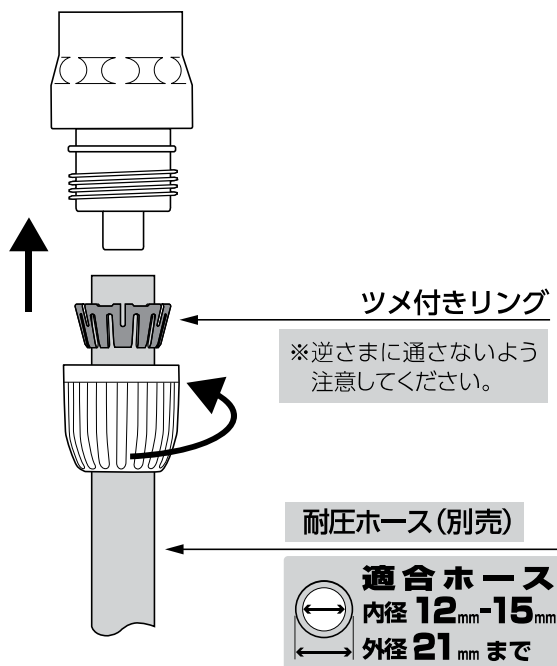

注意

- 本品は一般家庭での屋外散水用です。それ以外の目的には使用しないでください。
- 使用後は必ず蛇口を閉め製品内部の水を十分に抜いてください。(凍結破損防止・製品保護)
- 接続用ホースは「耐圧ホース」を使用してください。
- コネクタは全自動洗濯機、食器洗い機などの給排水が自動の機器に使用しないでください。
- 井戸水で使用しないでください。
- 火気の近くで使用しないでください。
- 常温以外の水を使用しないでください。

ホースの取り付け方

コネクタの取りはずし方

製品仕様

最大使用可能水圧：0.7MPa(7kgf/cm²)
 原料樹脂：ABS樹脂、ポリアセタール
 金属材料：ステンレス
 ゴム材料：EPDM、NBR

お手入れ、保管について

- 製品が汚れた時は柔らかい布で水拭きしてください。
- 保管の際には直射日光を避けてください。
- 製品に洗剤や油などが付着するとプラスチック部分が割れる場合があります。

■保証期間 お買い上げ日より2年間