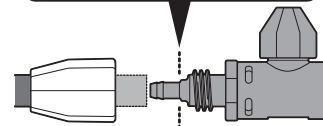

注意

- 本品はタカギガーデンクーラーの補修用です。
 - 本品は戸建て住宅専用品です。※散水時、周辺へ水が飛散するため。
 - 本品は一般家庭での屋外散水用です。それ以外の目的には使用しないでください。
 - 改造しないでください。
 - 火気の近くで使用しないでください。
 - 高所での取り付け作業にご注意ください。安全のため一度取り付けられている「ガーデンクーラー」を取りはずし、本品を接続してください。
- 破損による水漏れのおそれがあります**
- 凍結破損防止のため使用後は必ず蛇口を閉め、製品およびホース内の水抜きをしてください。
- 故障のおそれがあります**
- 藻や砂などが製品内部や作動部に入らないようにしてください。

取り付け手順

ノズル本体からホースロックナットを取りはずし、ホースエンド(本品)をホースロックナットに通した状態でノズルに挿入し、ホースロックナットを締め込んでください。

注意

ホースエンドはこの位置まで差し込む

ホースロックナットは隙間のないよう締め込む

ホースエンドの固定

ホースエンドの固定用穴を使用し、取付ネジで木材壁などへ固定してください。

製品仕様

使用可能水圧：静水圧 0.15 ~ 0.75MPa(1.5 ~ 7.5kgf/cm²)
 推奨水圧 0.3MPa 以上
 原料樹脂：エラストマー

お手入れ、保管について

- 製品が汚れた時は柔らかい布で水拭きしてください。
- 保管の際には直射日光を避けてください。
- 製品に洗剤や油などが付着するとプラスチック部分が割れる場合があります。

■保証期間 お買い上げ日より2年間

保証期間起算のためレシートを大切に保管してください。当社の責以外による故障については保証致しかねます。