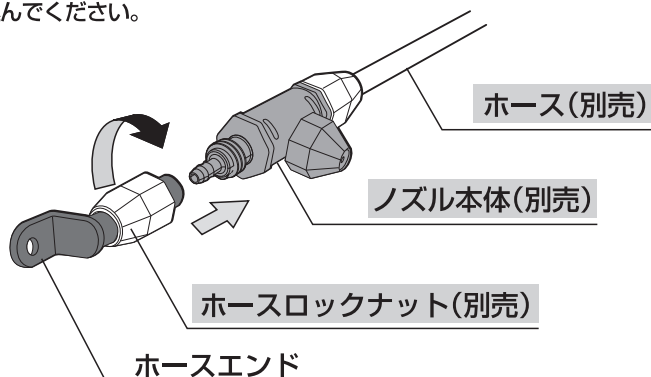

注意

- 本品はタカギガーデンクーラーの補修用です。
 - 本品は戸建て住宅専用品です。※散水時、周辺へ水が飛散するため。
 - 本品は一般家庭での屋外散水用です。それ以外の目的には使用しないでください。
 - 改造しないでください。
 - 火気の近くで使用しないでください。
 - 高所での取り付け作業にご注意ください。安全のため一度取り付けられている「ガーデンクーラー」を取りはずし、本品を接続してください。
- 破損による水漏れのおそれがあります**
- 凍結破損防止のため使用後は必ず蛇口を閉め、製品およびホース内の水抜きをしてください。
- 故障のおそれがあります**
- 藻や砂などが製品内部や作動部に入らないようにしてください。

取り付け手順

ノズル本体からホースロックナットを取りはずし、ホースエンド(本品)をホースロックナットに通した状態でノズルに挿入し、ホースロックナットを締め込んでください。

注意

ホースエンドはこの位置まで差し込む

ホースロックナットは隙間のないよう締め込む

ホースエンドの固定

ホースエンドの固定用穴を使用し、取付ネジで木材壁などへ固定してください。

製品仕様