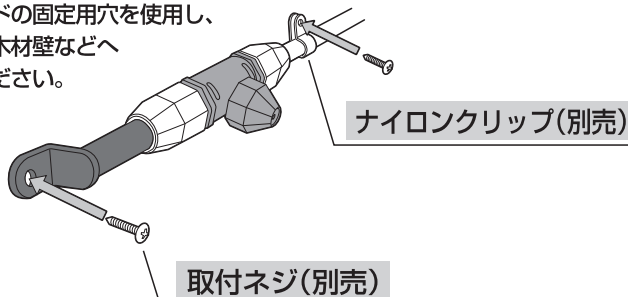

取り付け手順

ノズル本体からホースロックナットを取りはずし、ホースエンド(本品)をホースロックナットに通した状態でノズルに挿入し、ホースロックナットを締め込んでください。

注意

ホースエンドはこの位置まで差し込む

ホースロックナットは隙間のないよう締め込む

ホースエンドの固定

ホースエンドの固定用穴を使用し、取付ネジで木材壁などへ固定してください。

製品仕様

使用可能水圧：静水圧 0.15 ~ 0.75MPa(1.5 ~ 7.5kgf/cm²)
 推奨水圧 0.3MPa 以上
 原料樹脂：エラストマー

お手入れ、保管について

- 製品が汚れた時は柔らかい布で水拭きしてください。
- 保管の際には直射日光を避けてください。
- 製品に洗剤や油などが付着するとプラスチック部分が割れる場合があります。

■保証期間 お買い上げ日より2年間

保証期間起算のためレシートを大切に保管してください。当社の責以外による故障については保証致しかねます。