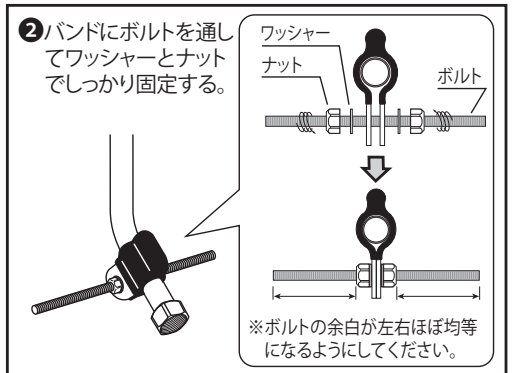

注意

- 本品は一般家庭での屋外散水用です。それ以外の目的には使用しないでください。
- 使用後は必ず蛇口を閉め製品内部の水を充分に抜いてください(凍結破損防止・製品保護)。
- 改造しないでください。
- 地下散水栓と当社製品「かんたん水やりタイマー」の接続以外には使用しないでください。

●地下散水栓に当社製品「GTA111 かんたん水やりタイマー スタンダード /GTA211 かんたん水やりタイマー 雨センサー付」を接続することができます。

取り付け方法

製品仕様

最大使用可能水圧：0.7MPa (7kgf/cm²)
金属材料：しんちゅう(メッキ)、ステンレス(メッキ)
炭素鋼(メッキ)

お手入れ、保管について

- 製品が汚れた時は柔らかい布で水拭きしてください。
- 保管の際には直射日光を避けてください。
- 製品に洗剤や油などが付着するとプラスチック部分が割れる場合があります。

■保証期間 お買い上げ日より2年間
保証期間起算のためレシートを大切に保管してください。
当社の責以外による故障については保証致しかねます。