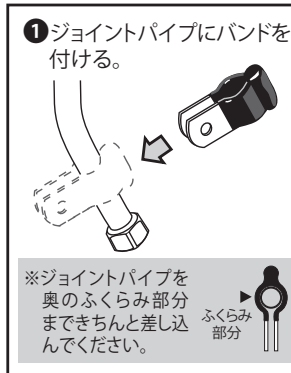

注意

- 本品は一般家庭での屋外散水用です。それ以外の目的には使用しないでください。
- 使用後は必ず蛇口を閉め製品内部の水を充分に抜いてください(凍結破損防止・製品保護)。
- 改造しないでください。
- 地下散水栓と当社製品「かんたん水やりタイマー」の接続以外には使用しないでください。

●地下散水栓に当社製品「GTA111 かんたん水やりタイマー スタンダード /GTA211 かんたん水やりタイマー 雨センサー付」を接続することができます。

取り付け方法

製品仕様

最大使用可能水圧：0.7MPa (7kgf/cm²)
金属材料：しんちゅう(メッキ)、ステンレス(メッキ)
炭素鋼(メッキ)

お手入れ、保管について

- 製品が汚れた時は柔らかい布で水拭きしてください。
- 保管の際には直射日光を避けてください。
- 製品に洗剤や油などが付着するとプラスチック部分が割れる場合があります。

■保証期間 お買い上げ日より2年間
保証期間起算のためレシートを大切に保管してください。
当社の責以外による故障については保証致しかねます。