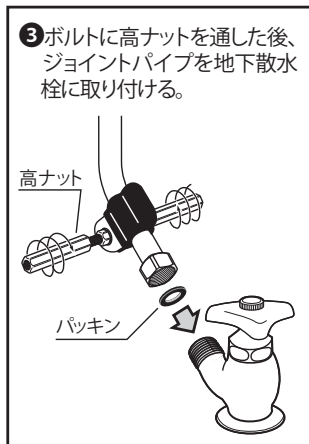

注意

- 本品は一般家庭での屋外散水用です。それ以外の目的には使用しないでください。
- 使用後は必ず蛇口を閉め製品内部の水を充分に抜いてください(凍結破損防止・製品保護)。
- 改造しないでください。
- 地下散水栓と当社製品「かんたん水やりタイマー」の接続以外には使用しないでください。

●地下散水栓に当社製品「GTA111 かんたん水やりタイマー スタンダード /GTA211 かんたん水やりタイマー 雨センサー付」を接続することができます。

取り付け方法

製品仕様

最大使用可能水圧：0.7MPa (7kgf/cm²)
金属材料：しんちゅう(メッキ)、ステンレス(メッキ)
炭素鋼(メッキ)

お手入れ、保管について

- 製品が汚れた時は柔らかい布で水拭きしてください。
- 保管の際には直射日光を避けてください。
- 製品に洗剤や油などが付着するとプラスチック部分が割れる場合があります。

■保証期間 お買い上げ日より2年間
保証期間起算のためレシートを大切に保管してください。
当社の責以外による故障については保証致しかねます。