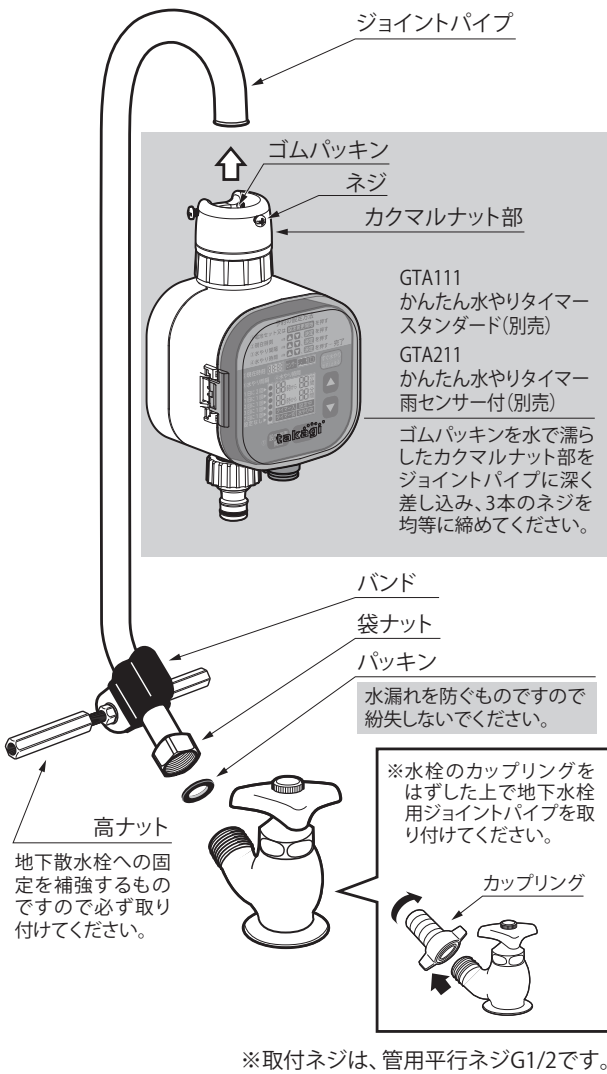

注意

- 本品は一般家庭での屋外散水用です。それ以外の目的には使用しないでください。
- 使用後は必ず蛇口を閉め製品内部の水を充分に抜いてください(凍結破損防止・製品保護)。
- 改造しないでください。
- 地下散水栓と当社製品「かんたん水やりタイマー」の接続以外には使用しないでください。

●地下散水栓に当社製品「GTA111 かんたん水やりタイマー スタンダード /GTA211 かんたん水やりタイマー 雨センサー付」を接続することができます。

取り付け方法

製品仕様

最大使用可能水圧：0.7MPa (7kgf/cm²)
金属材料：しんちゅう(メッキ)、ステンレス(メッキ)
炭素鋼(メッキ)

お手入れ、保管について

- 製品が汚れた時は柔らかい布で水拭きしてください。
- 保管の際には直射日光を避けてください。
- 製品に洗剤や油などが付着するとプラスチック部分が割れる場合があります。

■保証期間 お買い上げ日より2年間
保証期間起算のためレシートを大切に保管してください。
当社の責以外による故障については保証致しかねます。