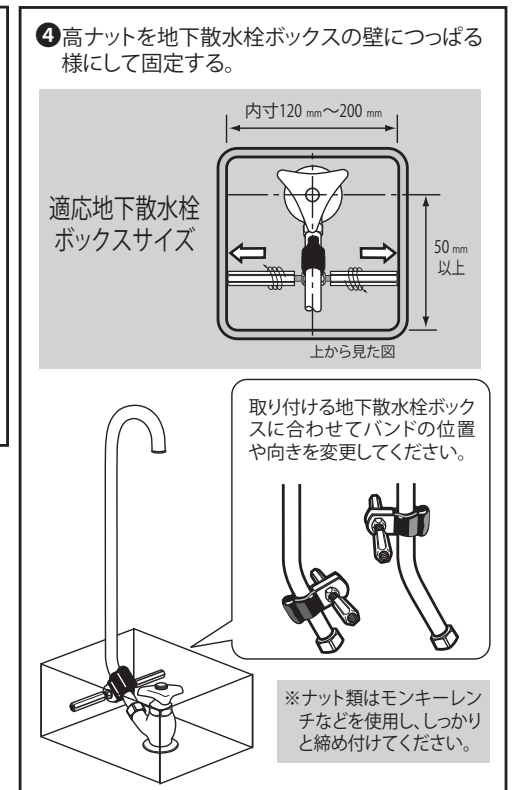

注意

- 本品は一般家庭での屋外散水用です。それ以外の目的には使用しないでください。
- 使用後は必ず蛇口を閉め製品内部の水を充分に抜いてください(凍結破損防止・製品保護)。
- 改造しないでください。
- 地下散水栓と当社製品「かんたん水やりタイマー」の接続以外には使用しないでください。

●地下散水栓に当社製品「GTA111 かんたん水やりタイマー スタンダード /GTA211 かんたん水やりタイマー 雨センサー付」を接続することができます。

取り付け方法

製品仕様

最大使用可能水圧：0.7MPa (7kgf/cm²)
金属材料：しんちゅう(メッキ)、ステンレス(メッキ)
炭素鋼(メッキ)

お手入れ、保管について

- 製品が汚れた時は柔らかい布で水拭きしてください。
- 保管の際には直射日光を避けてください。
- 製品に洗剤や油などが付着するとプラスチック部分が割れる場合があります。

■保証期間 お買い上げ日より2年間
保証期間起算のためレシートを大切に保管してください。
当社の責以外による故障については保証致しかねます。