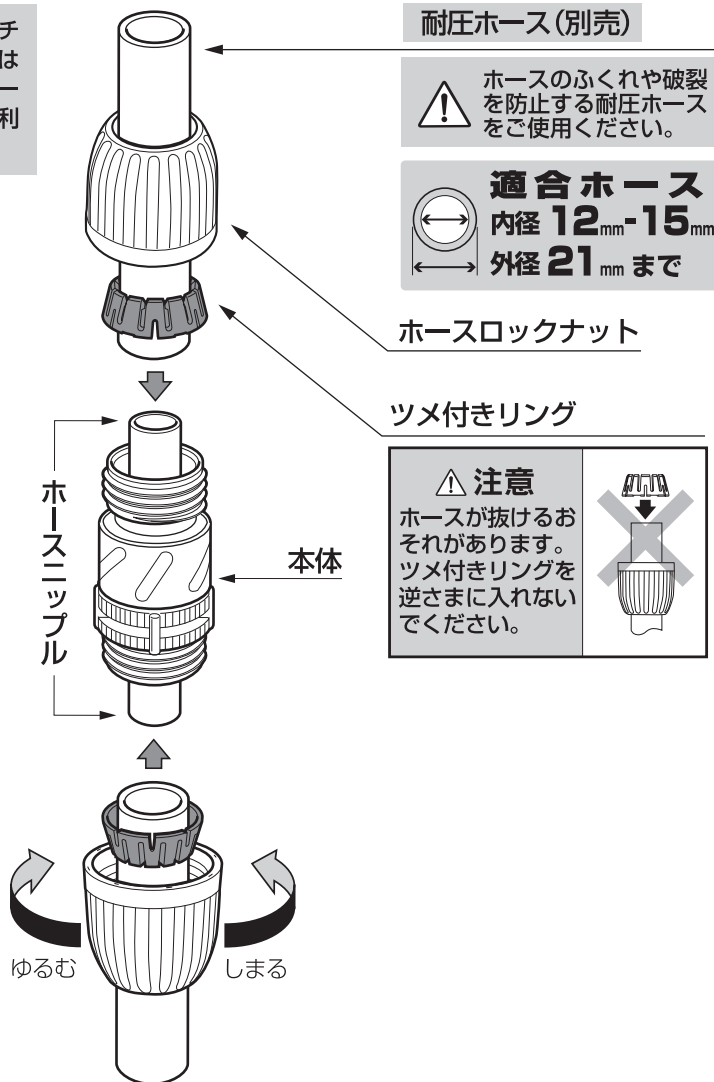

注意

- 万一の水漏れを考え、水漏れによって支障がある場所では使用しないでください。
- 改造しないでください。
- 破損による水漏れのおそれがあります**
- 水圧や凍結による破損防止のため使用後は必ず蛇口を閉め、製品およびホース内の水抜きをしてください。
- プラスチック部分には洗剤、油、ワックス、シンナー、ベンジン等が付着しないようにしてください。
- 全自動洗濯機、食器洗い機などの給排水が自動の機器に使用しないでください。

- ホースとホースの接続に使用します。ホースバンドや針金を使わずに簡単にホースの接続ができます。
- 破れたホース部分を切り取り、接続すれば、ホースの補修になります。

ホースをワンタッチ着脱する場合はG039パチットホースジョイントをご利用ください。

製品仕様

最大使用可能水圧：0.7MPa(7kgf/cm²)
原料樹脂：ABS樹脂、ポリアセタール
ゴム材料：EPDM

お手入れ、保管について

- 製品が汚れた時は柔らかい布で水拭きしてください。
- 保管の際には直射日光を避けてください。
- 製品に洗剤や油などが付着するとプラスチック部分が割れる場合があります。