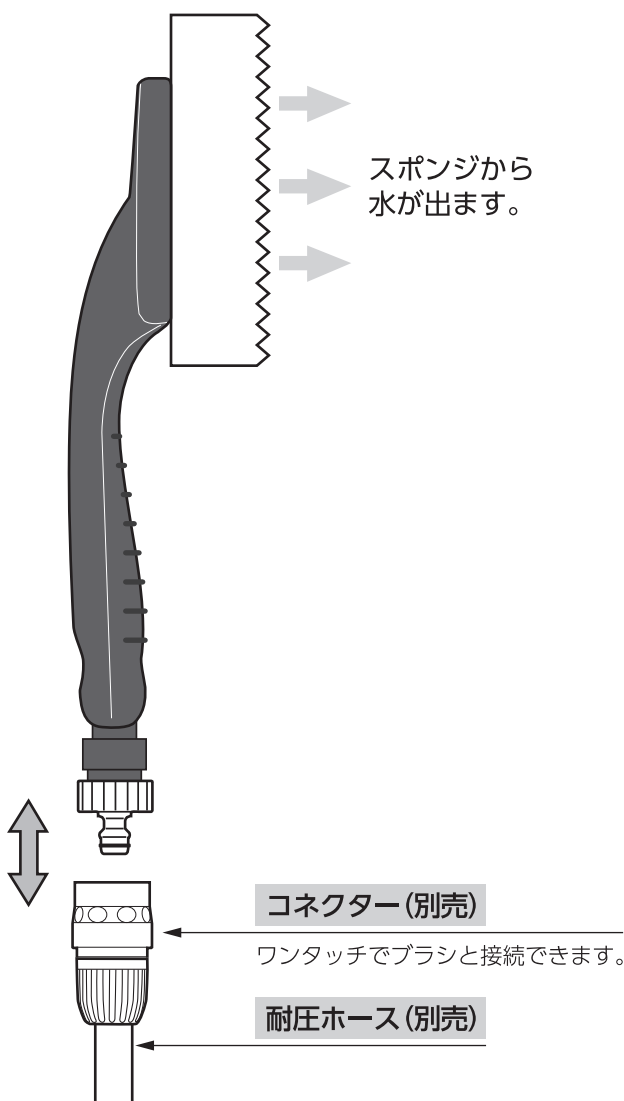

注意

- 本品は、洗車用です。水以外のものは通さないでください。
- 車のボディが傷つく恐れがあります。強くこすらないでください。
- 改造しないでください。

- 弊社別売商品「G079 コネクター」にホースを接続して使用してください。
- ホースを接続したコネクターはワンタッチでスポンジに接続できます。蛇口を開き水を通すと、スポンジから水が出ます。

製品仕様

原料樹脂：ポリエチレン、ABS 樹脂
ゴム材料：EPDM