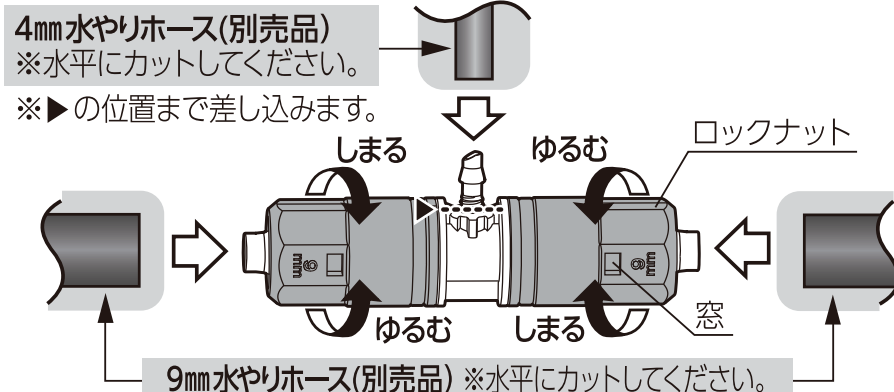

取扱説明書

9mmジョイント 4mm分岐

本品は“簡単水やりシステム”シリーズの専用パーツです。※必ず専用パーツ(別売品)と接続してください。

注意

●本品は一般家庭での屋外散水用です。それ以外の目的には使用しないでください。●接続部がはずれるおそれがあります。必ず「調圧ジョイント(GKJ101)」を併用してください。●設置後に必ず、接続部より水漏れがないか確認してください。●火気の近くで使用しないでください。●改造しないでください。●常温以外の水を使用しないでください。●上水道の水を使用してください。井戸水などの水道水以外を使用すると、小石や藻などの異物が製品につまり、水が出なくなる場合があります。

破損による水漏れのおそれがあります

●凍結破損防止のため、製品内部の水を十分に抜いて保管してください。

故障のおそれがあります

●藻や砂などが製品内部に入った場合は洗い流してください。

— 製品のお手入れ、保管について —

- 製品が汚れた時は柔らかい布で水拭きしてください。
- 保管の際には直射日光を避けてください。
- 製品に洗剤や油などが付着するとプラスチック部分が割れる場合があります。

**取り付け
手順**

用途：一般家庭での屋外散水用
製品仕様 最大使用可能水圧：0.4MPa(4kgf/cm²)
耐熱温度：60℃
原料樹脂：ポリプロピレン、ポリアセタール

MADE IN TAIWAN