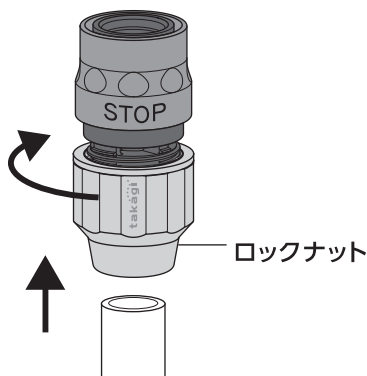

**注意**

- 本品は一般家庭での屋外散水用です。それ以外の目的には使用しないでください。
- 接続用ホースは「耐圧ホース」を使用してください。
- 井戸水で使用しないでください。
- 火気の近くで使用しないでください。
- 使用後は必ず蛇口を閉め製品内部の水を十分に抜いてください。(凍結破損防止・製品保護)
- コネクターは全自動洗濯機、食器洗い機などの給排水が自動の機器に使用しないでください。

**ホースの取り付け方**

ロックナットをゆるめて  
ホースを差し込む

ロックナットを  
しめて完了!

**取りはずし方**

スライドリングを持って  
引き抜く。

**製品仕様**

最大使用可能水圧：0.7MPa(7kgf/cm<sup>2</sup>)

料樹脂：ABS樹脂、ポリアセタール

金属材料：ステンレス

適合ホース：内径 12-15mm、外径 21mm まで

**お手入れ、保管について**

- 製品が汚れた時は柔らかい布で水拭きしてください。
- 保管の際には直射日光を避けてください。
- 製品に洗剤や油などが付着するとプラスチック部分が割れる場合があります。

**■保証期間 お買い上げ日より2年間**

保証期間起算のためレシートまたは納品書を大切に保管してください。  
当社の責以外による故障については保証致しかねます。