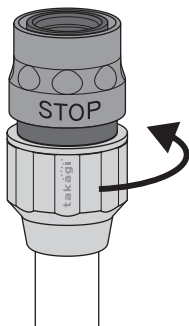

**注意**

- 本品は一般家庭での屋外散水用です。それ以外の目的には使用しないでください。
- 接続用ホースは「耐圧ホース」を使用してください。
- 井戸水で使用しないでください。
- 火気の近くで使用しないでください。
- 使用後は必ず蛇口を閉め製品内部の水を十分に抜いてください。(凍結破損防止・製品保護)
- コネクターは全自動洗濯機、食器洗い機などの給排水が自動の機器に使用しないでください。

**ホースの取り付け方**

ロックナットをゆるめて  
ホースを差し込む

ロックナットを  
しめて完了!

**取りはずし方**

スライドリングを持って  
引き抜く。

**製品仕様**

最大使用可能水圧：0.7MPa(7kgf/cm<sup>2</sup>)

料樹脂：ABS樹脂、ポリアセタール

金属材料：ステンレス

適合ホース：内径 12-15mm、外径 21mm まで

**お手入れ、保管について**

- 製品が汚れた時は柔らかい布で水拭きしてください。
- 保管の際には直射日光を避けてください。
- 製品に洗剤や油などが付着するとプラスチック部分が割れる場合があります。

**■保証期間 お買い上げ日より2年間**

保証期間起算のためレシートまたは納品書を大切に保管してください。  
当社の責以外による故障については保証致しかねます。