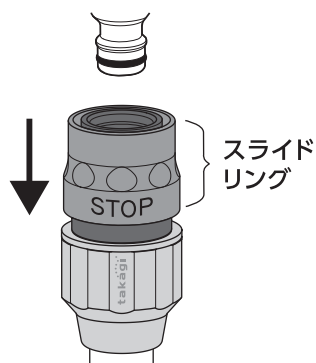

**ホースの取り付け方**

ロックナットをゆるめて  
ホースを差し込む

ロックナットを  
しめて完了!

**取りはずし方**

スライドリングを持って  
引き抜く。

**製品仕様**

最大使用可能水圧：0.7MPa(7kgf/cm<sup>2</sup>)

料樹脂：ABS樹脂、ポリアセタール

金属材料：ステンレス

適合ホース：内径 12-15mm、外径 21mm まで

**お手入れ、保管について**

- 製品が汚れた時は柔らかい布で水拭きしてください。
- 保管の際には直射日光を避けてください。
- 製品に洗剤や油などが付着するとプラスチック部分が割れる場合があります。

**■保証期間 お買い上げ日より2年間**

保証期間起算のためレシートまたは納品書を大切に保管してください。  
当社の責以外による故障については保証致しかねます。