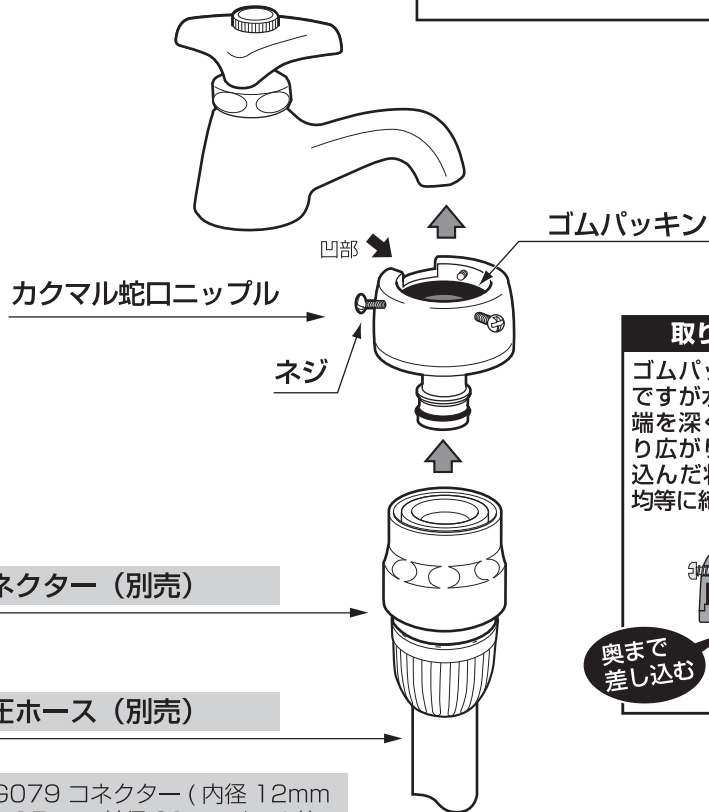

注意

●改造しないでください。

●破損による水漏れのおそれがあります

●水圧や凍結による破損防止のため使用後は必ず蛇口を閉め、製品およびホース内の水抜きをしてください。

●プラスチック部分には洗剤、油、ワックス、シンナー、ベンジン等が付着しないようにしてください。

●全自動洗濯機、食器洗い機などの給排水が自動の機器に使用しないでください。

●丸蛇口、角蛇口共に使用できます。

適合蛇口サイズ

14mm~20mmまで

20mmまで

10mm以上

取り付け上の注意

ゴムパッキンの穴は小さいですが水で濡らして蛇口先端を深く差し込むことにより広がります。奥まで差し込んだ状態で3本のネジで均等に締めてください。

●G079 コネクター (内径 12mm ~15mm、外径 21mm まで) 等、弊社コネクターとセットでご使用ください。

●ホースのふくれや破損を防止する耐圧ホースのご利用をお勧めします。

製品仕様

最大使用可能水圧：0.7MPa(7kgf/cm²)

原料樹脂：ポリアセタール

金属材料：ステンレス

ゴム材料：EPDM

お手入れ、保管について

- 製品が汚れた時は柔らかい布で水拭きしてください。
- 保管の際には直射日光を避けてください。
- 製品に洗剤や油などが付着するとプラスチック部分が割れる場合があります。

■保証期間 お買い上げ日より2年間

保証期間起算のためレシートを大切に保管してください。当社の責以外による故障については保証致しかねます。