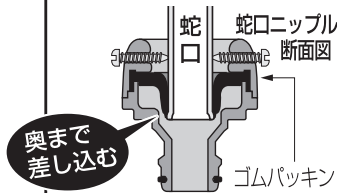

14mm~20mmまで

20mmまで

10mm以上

取り付け上の注意

ゴムパッキンの穴は小さいですが水で濡らして蛇口先端を深く差し込むことにより広がります。奥まで差し込んだ状態で3本のネジで均等に締めてください。

●G079 コネクター (内径 12mm ~15mm、外径 21mm まで) 等、弊社コネクターとセットでご使用ください。

●ホースのふくれや破損を防止する耐圧ホースのご利用をお勧めします。

製品仕様

最大使用可能水圧：0.7MPa(7kgf/cm²)

原料樹脂：ポリアセタール

金属材料：ステンレス

ゴム材料：EPDM

お手入れ、保管について

- 製品が汚れた時は柔らかい布で水拭きしてください。
- 保管の際には直射日光を避けてください。
- 製品に洗剤や油などが付着するとプラスチック部分が割れる場合があります。

■保証期間 お買い上げ日より2年間

保証期間起算のためレシートを大切に保管してください。当社の責以外による故障については保証致しかねます。