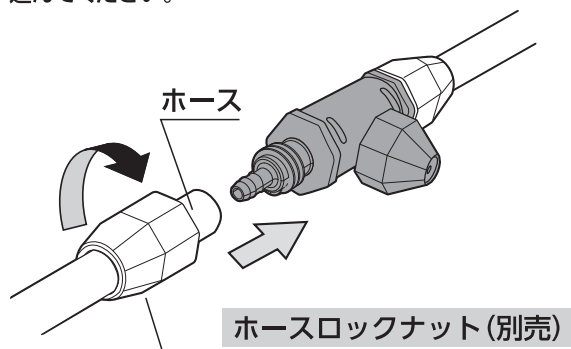

注意

- 本品はタカギガーデンクーラー専用の補修部品です。他の用途には使用しないでください。
- 本品は戸建て住宅専用品です。※散水時、周辺へ水が飛散するため。
- 本品は一般家庭での屋外散水用です。それ以外の目的には使用しないでください。
- 使用後は必ず蛇口を閉め製品内部の水を十分に抜いてください(凍結破損防止・製品保護)。
- 井戸水で使用しないでください。
- 火気の近くで使用しないでください。
- 常温以外の水を使用しないでください。
- 飲用および食品加工などの用途には使用しないでください。ホースは塩化ビニル樹脂製のためホースを通した水に臭いが見つかる場合があります。
- 高所での取り付け作業にご注意ください。安全のため一旦、取り付けられている「ガーデンクーラー」を取りはずし、本品を取り付けてください。
- 散水範囲周辺は水濡れするため、水濡れによって支障のあるものは置かないでください。
- ホースを車のタイヤなどで踏みつけたり、尖ったもので刺したり、引っかけたりしないでください。

取り付け手順

ノズル本体または、コネクターからホースロックナットを取りはずし、ホース(本品)をホースロックナットに通した状態でノズル本体または、コネクターに挿入し、ホースロックナットを締め込んでください。

注意

ホースはこのラインより奥まで差し込む

ホースロックナットは隙間のないよう締め込む

製品仕様

使用可能水圧：静水圧 0.15 ~ 0.7MPa(1.5 ~ 7kgf/cm²)
推奨水圧 0.3MPa 以上
原料樹脂：塩化ビニル樹脂
ホースサイズ：内径 4mm、外径 9mm